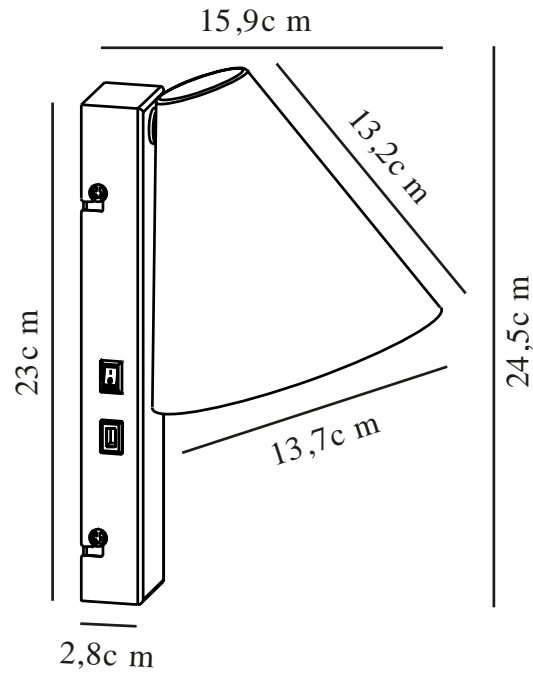

# WILMER | VÆGLAMPE | SORT

2512281003

nordlux®

Spænding (V): 220-240 Volt  
IP-vurdering: IP20  
Maksimal pæreeffekt (W): 40W  
Klasse (klasse 1, klasse 2, klasse 3): Klasse 2 (Dobbelt isoleret)  
Pærefatning: E14  
Placering af afbryder: På vægbeslag  
Parallelforbindelse: False

Farve: Sort  
Højde (cm): 24.5  
Skærm diameter (cm): 13.7  
Længde (cm): 13.7  
Drejevinkel (°): 130  
EAN-nummer: 5704924024450  
TUN: 2439889

Varenummer: 2512281003  
Stk. pr. master-kasse: 3  
Salgskasse, højde (cm): 18  
Salgskasse, bredde (cm): 26  
Salgskasse, dybde (cm): 15.5  
Salgskasse, volumen (m³): 0.0073  
Nettovægt af produkt (kg): 0.56

Primært materiale: Metal  
Sekundært materiale: Plast  
Ledningens farve: Sort  
Ledningens længde (cm): 150  
Ledningens overflademateriale: Plast  
Kan ledningen udskiftes?: False

- Minimalistisk design
- USB-C-port til opladning af din telefon eller anden enhed
- Skærm kan dreje fra side til side

Denne lille væglampe, Wilmer, har et minimalistisk design, der ikke tager meget plads. Den indbyggede USB-C-port gør det let at oplade din telefon, og skærmen kan drejes til hver side. Perfekt som sengelampe til at give et godt læselys.