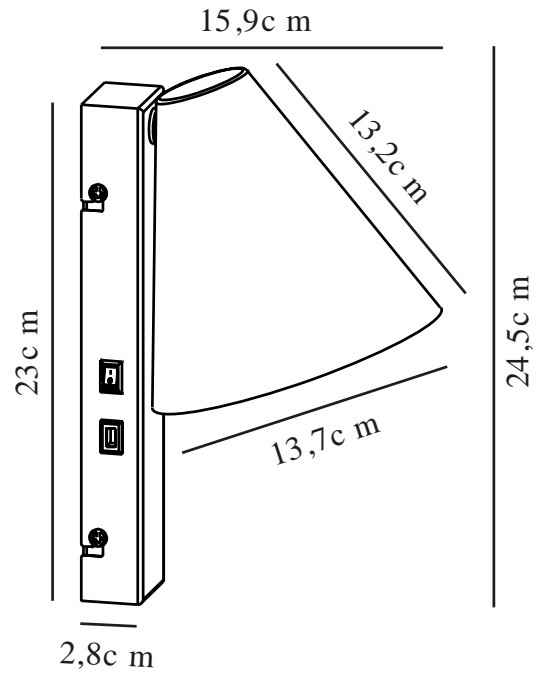

WILMER | [WALL] | [BLACK]

2512281003

nordlux®

: 220-240 Volt
: IP20
: 40W
: E14
: False

: 150
: False

: 24.5
: 13.7