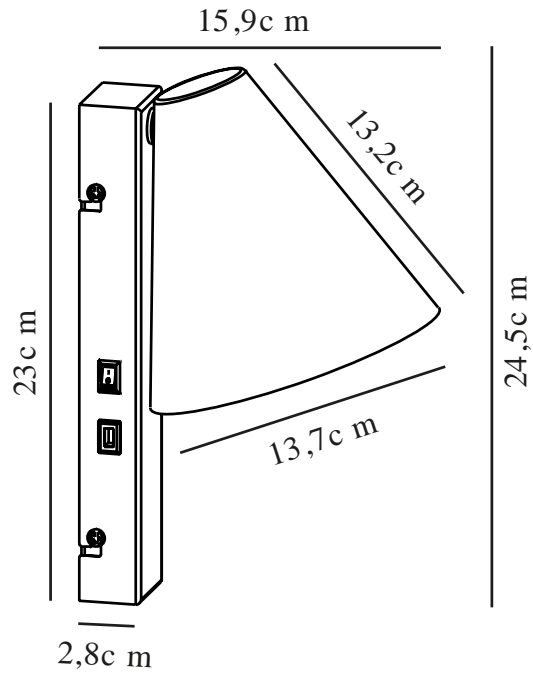

WILMER | WANDVERLICHTING | ZWART

2512281003

nordlux®

Spanning (V): 220-240 Volt
IP-graad: IP20
Maximaal lampvermogen (W):
40W
Klasse (Klasse 1, Klasse 2,
Klasse 3): Klasse 2 (Dubbele
isolatie)
Lampfitting: E14
Plaatsing schakelaar: Op
muurbasis
Parallele verbinding: False

Is de kabel vervangbaar?: False
Kleur: Zwart
Hoogte (cm): 24.5
Diameter kap (cm): 13.7
Lengte (cm): 13.7
Draaihoek (°): 130

EAN: 5704924024450
TUN: 2439889
Artikelnummer: 2512281003
Stuks per masterdoos: 3
Hoogte verkoopdoos (cm): 18
Breedte verkoopdoos (cm): 26
Diepte verkoopdoos (cm): 15.5
Verkoopdoos inhoud m³ : 0.0073
Nettogewicht product (kg): 0.56

Primair materiaal: Metaal
Secundair materiaal: Plastic
Kleur van de kabel: Zwart
Lengte van de kabel (cm): 150
Oppervlaktmateriaal van de
kabel: Plastic

- Minimalistisch design • USB-C-poort voor het opladen van je telefoon of een ander apparaat
- De kap kan van links naar rechts worden gedraaid

Deze kleine wandlamp, Wilmer, heeft een minimalistisch ontwerp dat niet veel ruimte inneemt. Je kunt je telefoon eenvoudig opladen via de ingebouwde USB-C poort en de kap kan naar beide kanten worden gedraaid. Perfect als bedlampje om lekker bij te lezen.