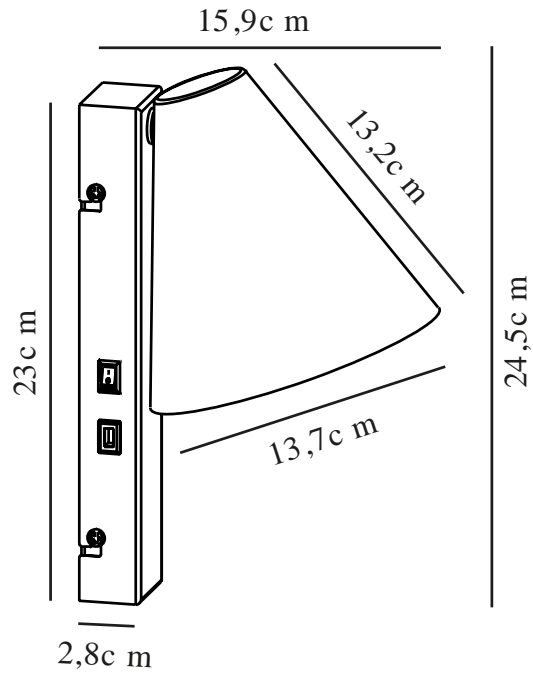

# WILMER | VEGGLAMPE | SORT

2512281003

nordlux®

Spenning (V): 220-240 Volt  
IP-grad: IP20  
Maksimal lysstyrke (W): 40W  
Klasse (Klasse 1, Klasse 2, Klasse 3): Klasse 2 (Dobbelt isolert)  
Pæresokkel: E14  
Bryter plassering: På vegg platten  
Parallellkobling: False

Farge: Sort  
Høyde (cm): 24.5  
Skjerm diameter (cm): 13.7  
Lengde (cm): 13.7  
Svingvinkel (°): 130  
EAN: 5704924024450  
TUN: 2439889

Artikkelnummer: 2512281003  
Stk. per master box: 3  
Høyde på salgseske (cm): 18  
Bredde på salgseske (cm): 26  
Dybde på salgseske (cm): 15.5  
Volum i salgseske m<sup>3</sup> : 0.0073  
Produktets nettovekt (kg): 0.56

Primært materiale: Metal  
Sekundært materiale: Plast  
Kabelfarge: Sort  
Kabellengde (cm): 150  
Kabelens overflatemateriale: Plast  
Kan kabelen byttes ut?: False

- Minimalistisk design
- USB-C-port til lading av telefonen eller en annen enhet
- Skjermen kan dreies fra side til side

Denne lille veggglampen, Wilmer, har et minimalistisk design som ikke tar opp mye plass. Den innebygde USB-C-porten gjør det enkelt å lade telefonen, og skjermen kan dreies til begge sider. Gir godt leselys og er perfekt som sengelampe.