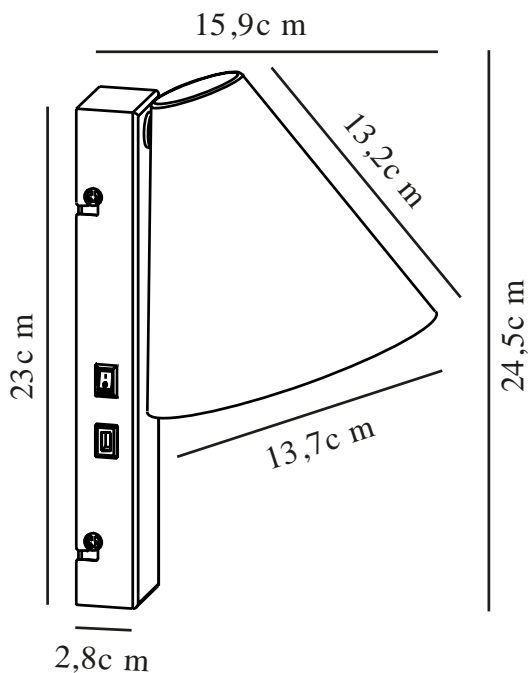

WILMER | VÄGGLAMPA | SVART

2512281003

nordlux®

Spänning (V): 220-240 Volt
IP-grad: IP20
Maximal lampeffekt (W): 40W
Klass (Klass 1, Klass 2, Klass 3):
Klass 2 (Dubbel isolerad)
Lampfattning: E14
Placering strömbrytare: På væg
platen
Parallellkoppling: False

Höjd (cm): 24.5
Skärmdiameter (cm): 13.7
Längd (cm): 13.7
Rotationsvinkel (°): 130
EAN: 5704924024450
TUN: 2439889
Artikelnummer: 2512281003
Antal per kolla: 3

Säljförpackning höjd (cm): 18
Säljförpackning bredd cm: 26
Säljförpackning djup (cm): 15.5
Säljförpackning volym m³: 0.0073
Productens nettovikt (kg): 0.56

Primärt material: Metall
Sekundärt material: Plast
Kabelfärg: Svart
Kabellängd (cm): 150
Ytmaterial på kabeln: Plast
Är kabeln utbytbar?: False
Färg: Svart

- Minimalistisk design
- USB-C-port för laddning av din telefon eller annan enhet
- Skärmen kan vridas från sida till sida

Den lilla väggglampan Wilmer har en minimalistisk design som inte tar upp mycket plats. Den inbyggda USB-C-porten gör det enkelt att ladda telefonen och skärmen kan vridas från sida till sida. Perfekt som sänglampa för att ge bra läsbelysning.