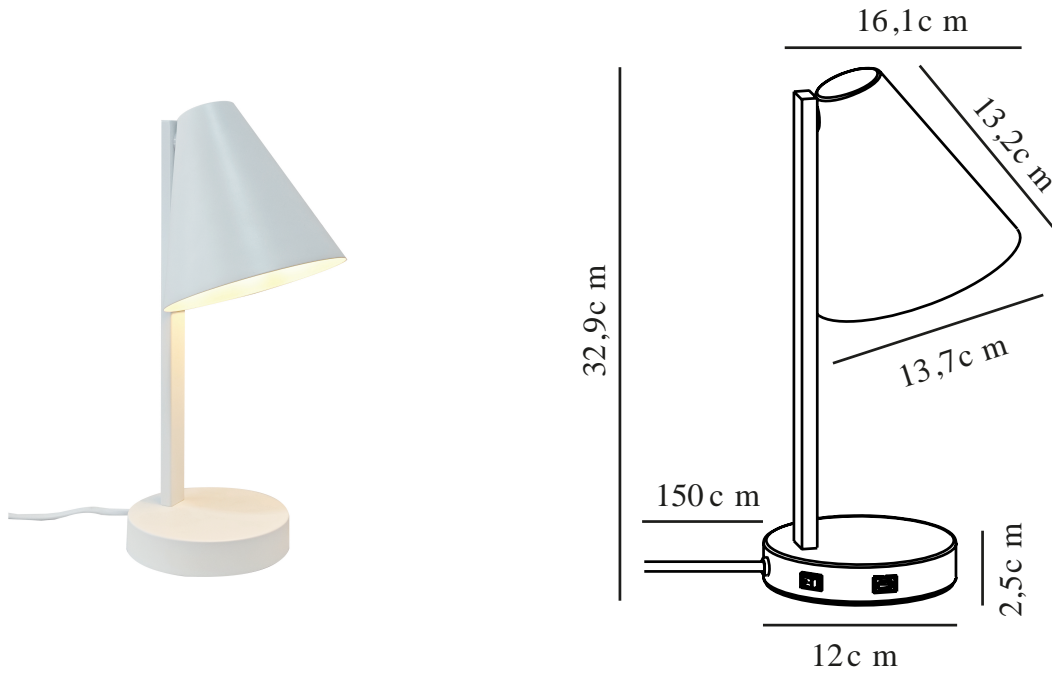

WILMER | TISCHLAMPE | WEISS

2512305001

nordlux®

Spannung (V): 220-240 Volt
IP-Grad: IP20
Maximale Lampenleistung (W): 40W
Klasse (Klasse 1, Klasse 2, Klasse 3): Klasse 2 (Dopp. isoliert)
Leuchtmittelsockel: E14
Schalterplatzierung: Auf der Fußplatte
Parallelschaltung: False

Farbe: Weiss
Höhe (cm): 32.9
Schirmdurchmesser (cm): 13.7
Länge (cm): 13.7
Drehwinkel (°): 150
EAN: 5704924024467
TUN: 2439890
Artikelnummer: 2512305001

Stück pro Hauptkarton: 3
Verkaufsbox Höhe (cm): 17
Verkaufsbox Breite (cm): 37
Verkaufsbox Tiefe (cm): 17
Verkaufsbox Volumen m³: 0.0107
Produkt Nettogewicht (kg): 0.76

Hauptmaterial: Metall
Sekundärmaterial: Plastik
Kabel Farbe: Schwarz
Kabel Länge (cm): 150
Oberflächenmaterial Kabel: Plastik
Ist das Kabel austauschbar?: False

- Minimalistisches Design • USB-C-Anschluss zum Aufladen Ihres Smartphones oder anderer Geräte
- Der Lampenschirm lässt sich von Seite zu Seite drehen

Diese kleine Tischleuchte namens Wilmer verfügt über ein minimalistisches Design, das nur wenig Platz einnimmt. Der integrierte USB-C-Anschluss erleichtert das Aufladen Ihres Smartphones, und der Lampenschirm lässt sich zu beiden Seiten drehen. Perfekt als Nachttischleuchte oder zum Platzieren auf dem Schreibtisch, um für ein gutes Arbeits- oder Leselicht zu sorgen.