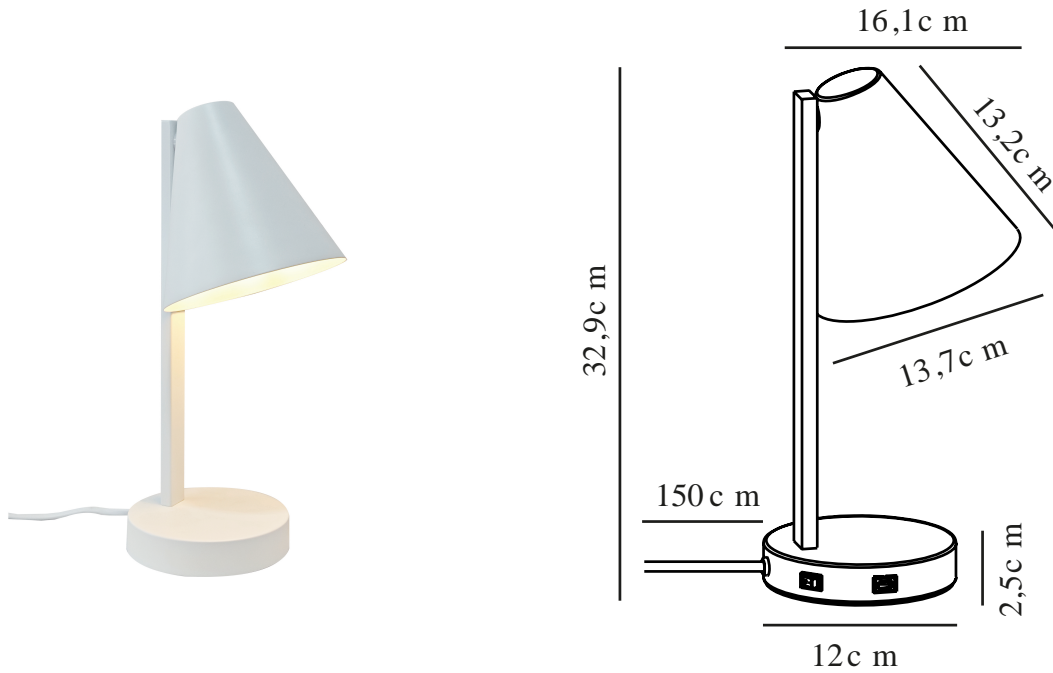

WILMER | BORDLAMPE | HVID

2512305001

nordlux®

Spænding (V): 220-240 Volt
IP-vurdering: IP20
Maksimal pæreeffekt (W): 40W
Klasse (klasse 1, klasse 2, klasse 3): Klasse 2 (Dobbelt isoleret)
Pærefatning: E14
Placering af afbryder: På fodpladen
Parallelforbindelse: False

Farve: Hvid
Højde (cm): 32.9
Skærm diameter (cm): 13.7
Længde (cm): 13.7
Drejevinkel (°): 150
EAN-nummer: 5704924024467
TUN: 2439890

Varenummer: 2512305001
Stk. pr. master-kasse: 3
Salgskasse, højde (cm): 17
Salgskasse, bredde (cm): 37
Salgskasse, dybde (cm): 17
Salgskasse, volumen (m³): 0.0107
Nettovægt af produkt (kg): 0.76

Primært materiale: Metal
Sekundært materiale: Plast
Ledningens farve: Sort
Ledningens længde (cm): 150
Ledningens overflademateriale: Plast
Kan ledningen udskiftes?: False

- Minimalistisk design
- USB-C-port til opladning af din telefon eller anden enhed
- Skærm kan dreje fra side til side

Denne lille bordlampe, Wilmer, har et minimalistisk design, der ikke tager meget plads. Den indbyggede USB-C-port gør det let at oplade din telefon, og skærmen kan drejes til hver side. Perfekt som sengelampe eller på dit skrivebord til at give et godt arbejds- eller læsesels.