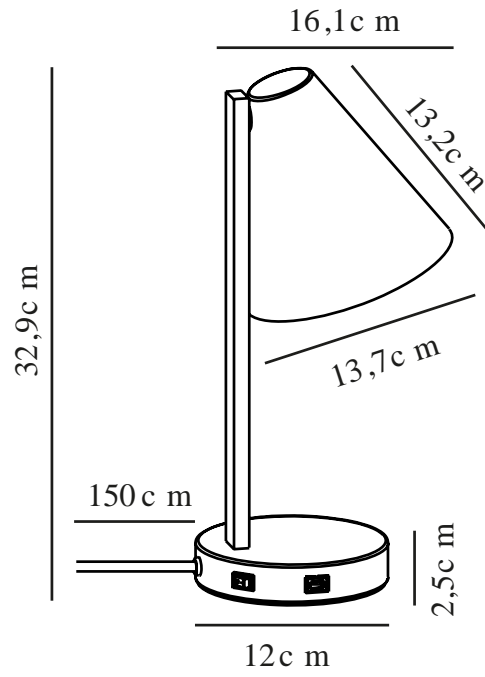

WILMER | [TABLE] | [WHITE]

2512305001

nordlux®

: 220-240 Volt
: IP20
: 40W
: E14
: False

: 150
: False

: 32.9
: 13.7