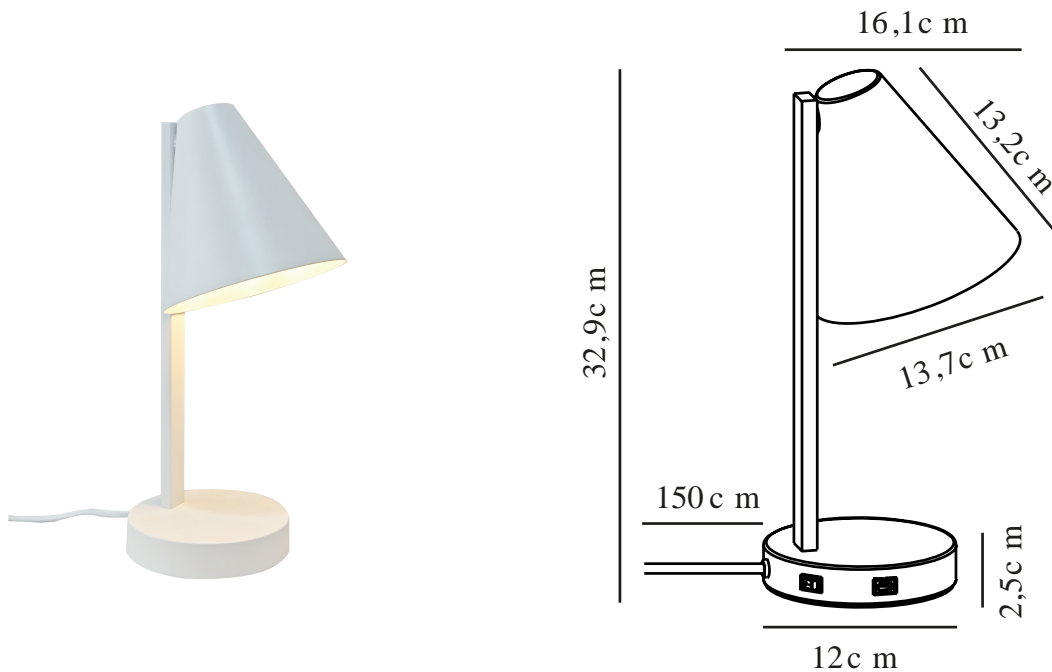

WILMER | LAMPE À POSER | BLANC

2512305001

nordlux®

Tension (V): 220-240 Volt
Protection IP: IP20
Puissance maximale de l'ampoule (W): 40W
Classe (Classe 1, Classe 2, Classe 3): Classe 2 (Double isolation)
Culot d'ampoule: E14
Installation du commutateur: Sur le pied
Connexion parallèle: False

Matière première: Métal
Matériau secondaire: Matière plastique
Couleur du câble: Noir
Longueur du câble (cm): 150
Matériau de surface du câble: Matière plastique
Le câble est-il remplaçable: False

Couleur: Blanc
Hauteur (cm): 32.9
Diamètre de l'abat-jour (cm): 13.7
Longueur (cm): 13.7
Angle de rotation (°): 150

EAN: 5704924024467
TUN: 2439890
Numéro d'article: 2512305001
Pièces par unité d'emballage: 3
Hauteur de la boîte de vente (cm): 17

Largeur de la boîte de vente (cm): 37
Profondeur de la boîte de vente (cm): 17
Volume de la boîte de vente m³: 0,0107
Poids net du produit (kg): 0.76

• Conception minimaliste • Port USB-C pour recharger votre téléphone ou tout autre appareil

• L'abat-jour peut pivoter d'un côté à l'autre

Cette petite lampe de table, Wilmer, présente un design minimaliste et ne prend pas beaucoup de place. Le port USB-C intégré permet de recharger facilement votre téléphone et l'abat-jour peut être tourné d'un côté ou de l'autre. Idéal comme lampe de chevet ou sur votre bureau pour une lumière parfaite pour la lecture ou le travail.