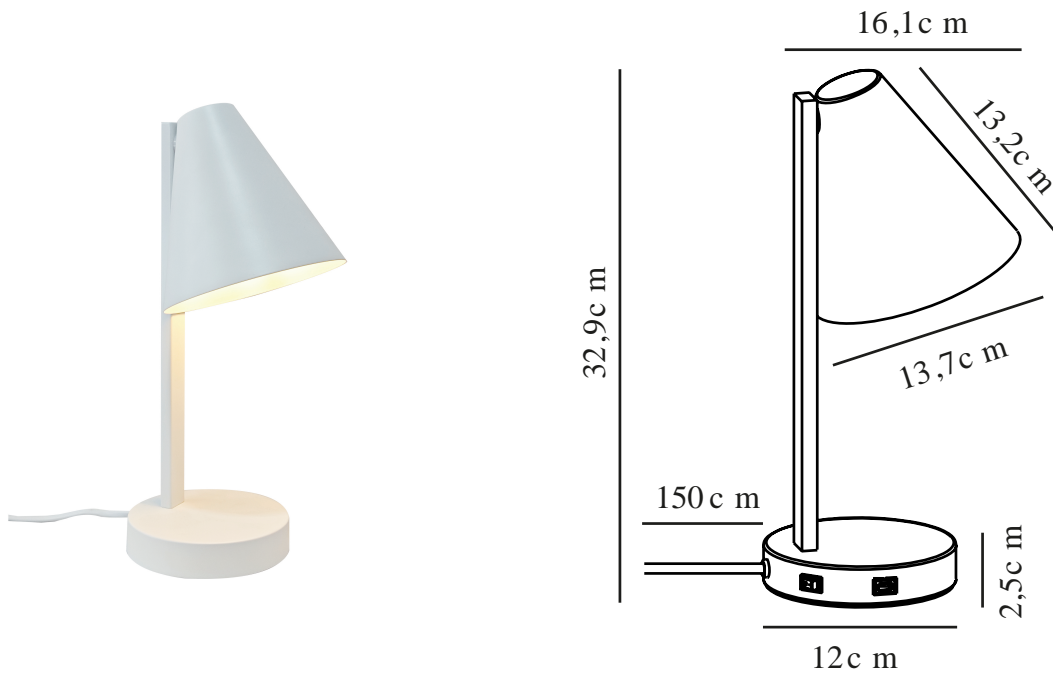

WILMER | TAFELVERLICHTING | WIT

2512305001

nordlux®

Spanning (V): 220-240 Volt
IP-graad: IP20
Maximaal lampvermogen (W):
40W
Klasse (Klasse 1, Klasse 2,
Klasse 3): Klasse 2 (Dubbele
isolatie)
Lampfitting: E14
Plaatsing schakelaar: Op de basis
Parallele verbinding: False

Is de kabel vervangbaar?: False
Kleur: Wit
Hoogte (cm): 32.9
Diameter kap (cm): 13.7
Lengte (cm): 13.7
Draaihoek (°): 150

EAN: 5704924024467
TUN: 2439890
Artikelnummer: 2512305001
Stuks per masterdoos: 3
Hoogte verkoopdoos (cm): 17
Breedte verkoopdoos (cm): 37
Diepte verkoopdoos (cm): 17
Verkoopdoos inhoud m³ : 0.0107
Nettogewicht product (kg): 0.76

Primair materiaal: Metaal
Secundair materiaal: Plastic
Kleur van de kabel: Zwart
Lengte van de kabel (cm): 150
Oppervlaktemateriaal van de
kabel: Plastic

- Minimalistisch design • USB-C-poort voor het opladen van je telefoon of een ander apparaat
- De kap kan van links naar rechts worden gedraaid

Deze kleine tafellamp, Wilmer, heeft een minimalistisch ontwerp dat niet veel ruimte inneemt. Je kunt je telefoon eenvoudig opladen via de ingebouwde USB-C poort en de kap kan naar beide kanten worden gedraaid. Perfect als bedlampje of op je bureau voor een mooi werk- of leeslicht.