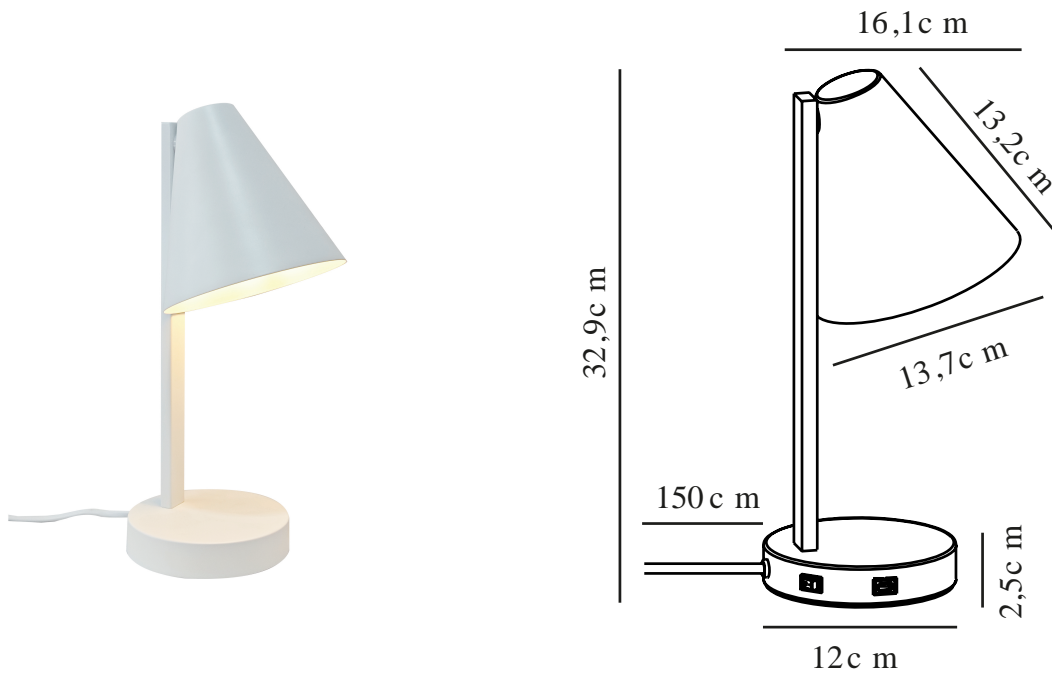

WILMER | BORDLAMPE | HVIT

2512305001

nordlux®

Spenning (V): 220-240 Volt
IP-grad: IP20
Maksimal lysstyrke (W): 40W
Klasse (Klasse 1, Klasse 2, Klasse 3): Klasse 2 (Dobbelt isolert)
Pæresokkel: E14
Bryter plassering: På fotplaten
Parallellkobling: False

Primært materiale: Metal
Sekundært materiale: Plast
Kabelfarge: Sort
Kabellengde (cm): 150
Kabelens overflatemateriale: Plast
Kan kabelen byttes ut?: False

Farge: Hvit
Høyde (cm): 32.9
Skjerm diameter (cm): 13.7
Lengde (cm): 13.7
Svingvinkel (°): 150
EAN: 5704924024467
TUN: 2439890
Artikkelnummer: 2512305001

Stk. per master box: 3
Høyde på salgseske (cm): 17
Bredde på salgseske (cm): 37
Dybde på salgseske (cm): 17
Volum i salgseske m³: 0.0107
Produktets nettovekt (kg): 0.76

- Minimalistisk design
- USB-C-port til lading av telefonen eller en annen enhet
- Skjermen kan dreies fra side til side

Denne lille bordlampe, Wilmer, har et minimalistisk design som ikke tar opp mye plass. Den innebygde USB-C-porten gjør det enkelt å lade telefonen, og skjermen kan dreies til begge sider. Perfekt som sengelampe eller på skrivebordet for å gi godt arbeids- eller leselys.