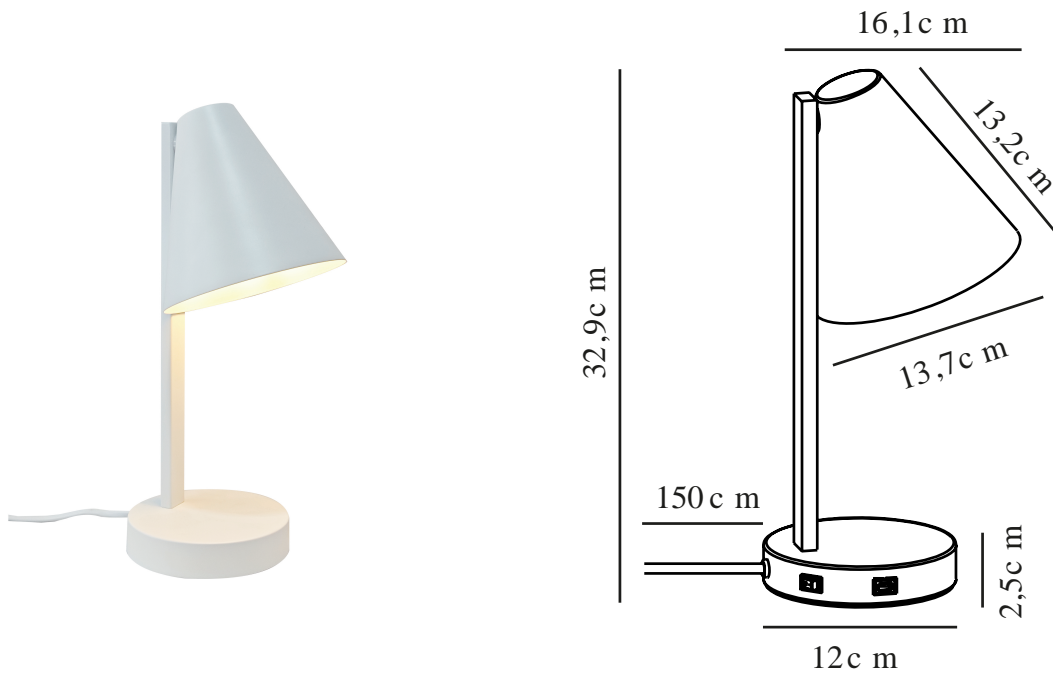

WILMER | BORDSLAMPA | VIT

2512305001

nordlux®

Spänning (V): 220-240 Volt
IP-grad: IP20
Maximal lampeffekt (W): 40W
Klass (Klass 1, Klass 2, Klass 3):
Klass 2 (Dubbel isolerad)
Lampfättning: E14
Placering strömbrytare: På
fotplattan
Parallellkoppling: False

Höjd (cm): 32.9
Skärmdiameter (cm): 13.7
Längd (cm): 13.7
Rotationsvinkel (°): 150
EAN: 5704924024467
TUN: 2439890
Artikelnummer: 2512305001
Antal per kolla: 3

Säljförpackning höjd (cm): 17
Säljförpackning bredd cm: 37
Säljförpackning djup (cm): 17
Säljförpackning volym m³: 0.0107
Productens nettovikt (kg): 0.76

Primärt material: Metall
Sekundärt material: Plast
Kabelfärg: Svart
Kabellängd (cm): 150
Ytmaterial på kabeln: Plast
Är kabeln utbytbar?: False
Färg: Vit

- Minimalistisk design
- USB-C-port för laddning av din telefon eller annan enhet
- Skärmen kan vridas från sida till sida

Den lilla bordslampan Wilmer har en minimalistisk design som inte tar upp mycket plats. Den inbyggda USB-C-porten gör det enkelt att ladda telefonen och skärmen kan vridas från sida till sida. Perfekt som sänglampa eller på ditt skrivbord för att ge bra arbets- eller läsbelysning.