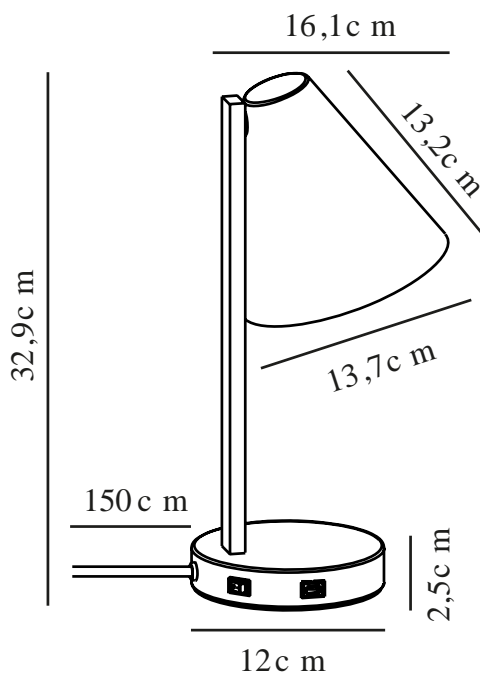

# WILMER | BORDLAMPE | SORT

2512305003

nordlux®

Spænding (V): 220-240 Volt  
IP-vurdering: IP20  
Maksimal pæreeffekt (W): 40  
Klasse (klasse 1, klasse 2, klasse 3): Klasse 2 (Dobbelt isoleret)  
Pærefatning: E14  
Placering af afbryder: På fodpladen  
Parallelforbindelse: False

Farve: Sort  
Højde (cm): 32.9  
Skærmdiameter (cm): 13.7  
Længde (cm): 13.7  
Drejevinkel (°): 150  
EAN-nummer: 5704924024474  
TUN: 2439892

Varenummer: 2512305003  
Stk. pr. master-kasse: 3  
Salgskasse, højde (cm): 17  
Salgskasse, bredde (cm): 37  
Salgskasse, dybde (cm): 17  
Salgskasse, volumen (m<sup>3</sup>): 0.0107  
Nettovægt af produkt (kg): 0.76

Primært materiale: Metal  
Sekundært materiale: Plast  
Ledningens farve: Sort  
Ledningens længde (cm): 150  
Ledningens overflademateriale: Plast  
Kan ledningen udskiftes?: False

- Minimalistisk design
- USB-C-port til opladning af din telefon eller anden enhed
- Skærm kan dreje fra side til side

Denne lille bordlampe, Wilmer, har et minimalistisk design, der ikke tager meget plads. Den indbyggede USB-C-port gør det let at oplade din telefon, og skærmen kan drejes til hver side. Perfekt som sengelampe eller på dit skrivebord til at give et godt arbejds- eller læsesels.