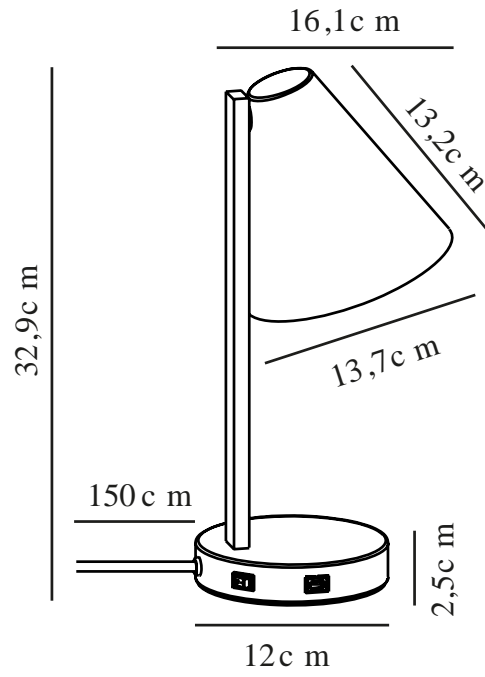

# WILMER | [TABLE] | [BLACK]

2512305003

nordlux®

: 220-240 Volt  
: IP20  
: 40  
: E14  
: False

: 150  
: False

: 32.9  
: 13.7