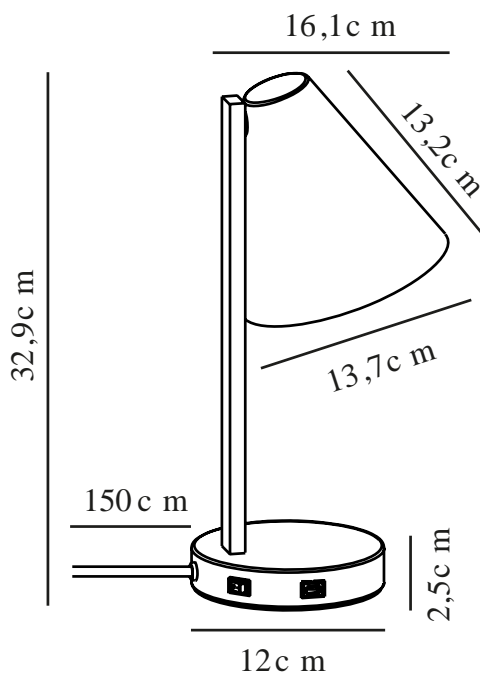

WILMER | BORDLAMPE | SORT

2512305003

nordlux®

Spenning (V): 220-240 Volt
IP-grad: IP20
Maksimal lysstyrke (W): 40
Klasse (Klasse 1, Klasse 2, Klasse 3): Klasse 2 (Dobbelt isolert)
Pæresokkel: E14
Bryter plassering: På fotplaten
Parallellkobling: False

Primært materiale: Metal
Sekundært materiale: Plast
Kabelfarge: Sort
Kabellengde (cm): 150
Kabelens overflatemateriale: Plast
Kan kabelen byttes ut?: False

Farge: Sort
Høyde (cm): 32.9
Skjerm diameter (cm): 13.7
Lengde (cm): 13.7
Svingvinkel (°): 150
EAN: 5704924024474
TUN: 2439892
Artikkelnummer: 2512305003

Stk. per master box: 3
Høyde på salgseske (cm): 17
Bredde på salgseske (cm): 37
Dybde på salgseske (cm): 17
Volum i salgseske m³: 0.0107
Produktets nettovekt (kg): 0.76

- Minimalistisk design
- USB-C-port til lading av telefonen eller en annen enhet
- Skjermen kan dreies fra side til side

Denne lille bordlampe, Wilmer, har et minimalistisk design som ikke tar opp mye plass. Den innebygde USB-C-porten gjør det enkelt å lade telefonen, og skjermen kan dreies til begge sider. Perfekt som sengelampe eller på skrivebordet for å gi godt arbeids- eller leselys.