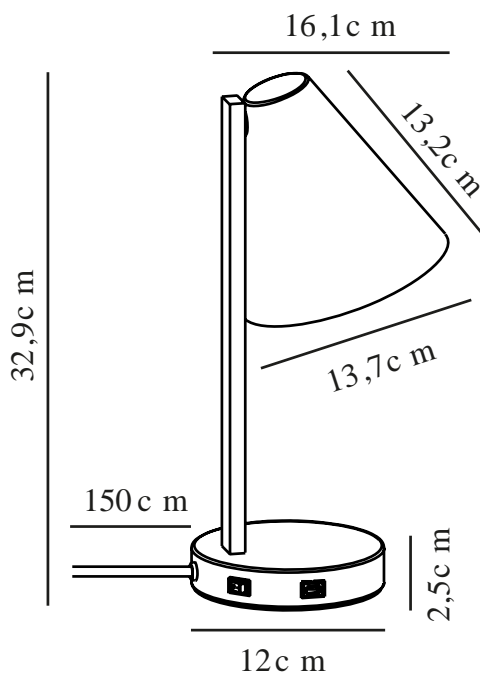

# WILMER | BORDSLAMPA | SVART

2512305003

nordlux®

Spänning (V): 220-240 Volt  
IP-grad: IP20  
Maximal lampeffekt (W): 40  
Klass (Klass 1, Klass 2, Klass 3):  
Klass 2 (Dubbel isolerad)  
Lampfattning: E14  
Placering strömbrytare: På  
fotplattan  
Parallellkoppling: False

Höjd (cm): 32.9  
Skärmdiameter (cm): 13.7  
Längd (cm): 13.7  
Rotationsvinkel (°): 150  
EAN: 5704924024474  
TUN: 2439892  
Artikelnummer: 2512305003  
Antal per kolla: 3

Säljförpackning höjd (cm): 17  
Säljförpackning bredd cm: 37  
Säljförpackning djup (cm): 17  
Säljförpackning volym m<sup>3</sup>: 0.0107  
Productens nettovikt (kg): 0.76

Primärt material: Metall  
Sekundärt material: Plast  
Kabelfärg: Svart  
Kabellängd (cm): 150  
Ytmaterial på kabeln: Plast  
Är kabeln utbytbar?: False  
Färg: Svart

- Minimalistisk design
- USB-C-port för laddning av din telefon eller annan enhet
- Skärmen kan vridas från sida till sida

Den lilla bordslampan Wilmer har en minimalistisk design som inte tar upp mycket plats. Den inbyggda USB-C-porten gör det enkelt att ladda telefonen och skärmen kan vridas från sida till sida. Perfekt som sänglampa eller på ditt skrivbord för att ge bra arbets- eller läsbelysning.