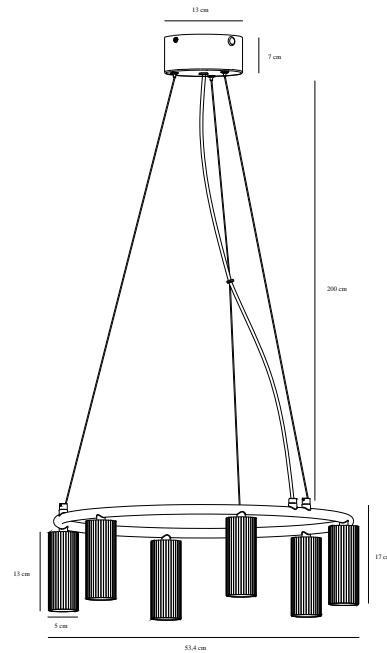

# VICO CHANDELIER | PENDELLEUCHTE | SCHWARZ

2512323003

nordlux®

Spannung (V): 220-240 Volt  
IP-Grad: IP20  
Maximale Lampenleistung (W): 6x5W  
Klasse (Klasse 1, Klasse 2, Klasse 3): Klasse 2 (Dopp. isoliert)  
Leuchtmittelsockel: GU10  
Parallelschaltung: False

Hauptmaterial: Aluminium  
Sekundärmaterial: Metall  
Kabel Farbe: Schwarz  
Kabel Länge (cm): 200  
Oberflächenmaterial Kabel: Plastik  
Ist das Kabel austauschbar?: False

Farbe: Schwarz  
Höhe (cm): 17  
Breite (cm): 53.4  
Schirmdurchmesser (cm): 5  
Schirmhöhe (cm): 13  
Länge (cm): 53.4

EAN: 5704924024481  
TUN: 2439893  
Artikelnummer: 2512323003

Stück pro Hauptkarton: 2  
Verkaufsbox Höhe (cm): 56  
Verkaufsbox Breite (cm): 56  
Verkaufsbox Tiefe (cm): 19  
Verkaufsbox Volumen m<sup>3</sup> : 0.0596  
Produkt Nettogewicht (kg): 2.06

• Skandinavischer Minimalismus • Schlanke Design

Die Vico-Serie verkörpert mit ihrem minimalistischen, schnörkellosen Design skandinavische Eleganz. Die gerippte Oberfläche sorgt für einen subtilen, aber zugleich interessanten Effekt. Vico gibt ein nach unten gerichtetes Licht und kann z. B. über dem Esstisch aufgehängt werden.