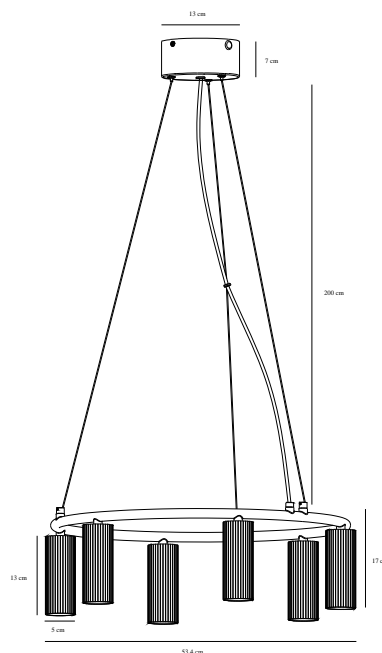

VICO CHANDELIER | PENDEL | SORT

2512323003

nordlux®

Spænding (V): 220-240 Volt
IP-vurdering: IP20
Maksimal pæreeffekt (W): 6x5W
Klasse (klasse 1, klasse 2, klasse 3): Klasse 2 (Dobbelt isoleret)
Pærefatning: GU10
Parallelforbindelse: False

Farve: Sort
Højde (cm): 17
Bredde (cm): 53.4
Skærmdiameter (cm): 5
Skærmhøjde (cm): 13
Længde (cm): 53.4

Stk. pr. master-kasse: 2
Salgskasse, højde (cm): 56
Salgskasse, bredde (cm): 56
Salgskasse, dybde (cm): 19
Salgskasse, volumen (m³): 0.0596
Nettovægt af produkt (kg): 2.06

Primært materiale: Aluminium
Sekundært materiale: Metal
Ledningens farve: Sort
Ledningens længde (cm): 200
Ledningens overflademateriale: Plast
Kan ledningen udskiftes?: False

EAN-nummer: 5704924024481
TUN: 2439893
Varenummer: 2512323003