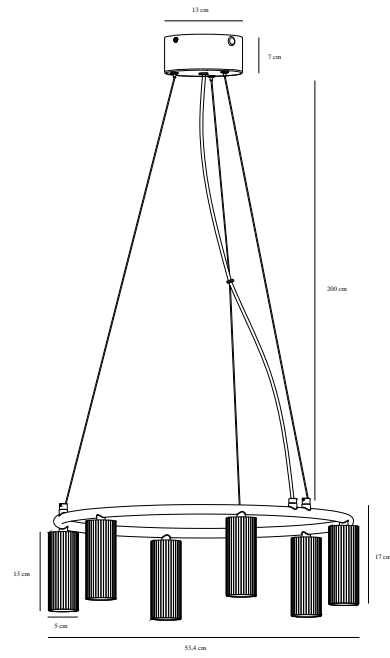

VICO CHANDELIER | [PENDANT] | [BLACK]

2512323003

nordlux®

: 220-240 Volt
: IP20
: 6x5W
: GU10
: False

: 200
: False

: 17
: 53.4
: 5
: 13
: 53.4