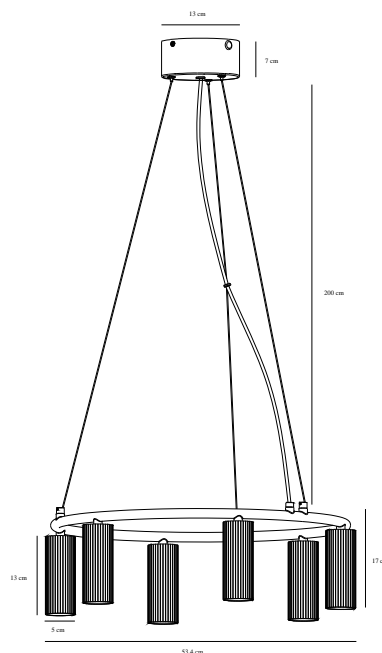

VICO CHANDELIER | SUSPENSION | NOIR

2512323003

nordlux®

Tension (V): 220-240 Volt
Protection IP: IP20
Puissance maximale de l'ampoule (W): 6x5W
Classe (Classe 1, Classe 2, Classe 3): Classe 2 (Double isolation)
Culot d'ampoule: GU10
Connexion parallèle: False

Matière première: Aluminium
Matériau secondaire: Métal
Couleur du câble: Noir
Longueur du câble (cm): 200
Matériau de surface du câble: Matière plastique
Le câble est-il remplaçable: False
Couleur: Noir

Hauteur (cm): 17
Largeur (cm): 53.4
Diamètre de l'abat-jour (cm): 5
Hauteur de l'abat-jour (cm): 13
Longueur (cm): 53.4

EAN: 5704924024481
TUN: 2439893
Numéro d'article: 2512323003
Pièces par unité d'emballage: 2
Hauteur de la boîte de vente (cm): 56
Largeur de la boîte de vente (cm): 56

Profondeur de la boîte de vente (cm): 19
Volume de la boîte de vente m³: 0.0596
Poids net du produit (kg): 2.06

• Minimalisme scandinave • Design ultrafin

La série Vico incarne l'élégance scandinave avec son design minimaliste et épuré. La surface striée ajoute un effet subtil et intéressant. Vico émet une lumière vers le bas et peut être suspendu au-dessus de votre table à manger, par exemple.