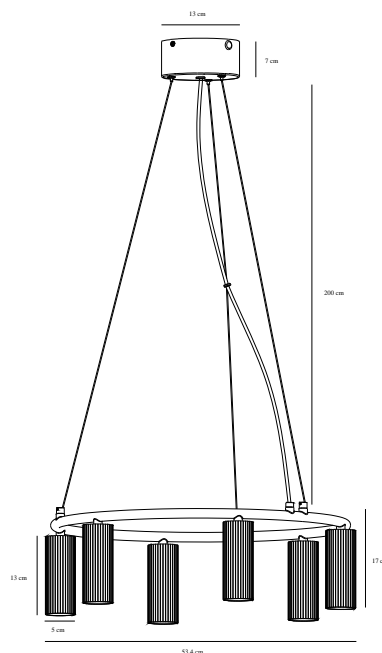

VICO CHANDELIER | TAKPENDEL | SORT

2512323003

nordlux®

Spenning (V): 220-240 Volt
IP-grad: IP20
Maksimal lysstyrke (W): 6x5W
Klasse (Klasse 1, Klasse 2, Klasse 3): Klasse 2 (Dobbelt isolert)
Pæresokkel: GU10
Parallellkobling: False

Primært materiale: Aluminium
Sekundært materiale: Metal
Kabelfarge: Sort
Kabellengde (cm): 200
Kabelens overflatemateriale: Plast
Kan kabelen byttes ut?: False

Farge: Sort

Høyde (cm): 17
Bredde (cm): 53.4
Skjerm diameter (cm): 5
Skjerm høyde (cm): 13
Lengde (cm): 53.4

EAN: 5704924024481
TUN: 2439893
Artikkelnummer: 2512323003

Stk. per master box: 2
Høyde på salgseske (cm): 56
Bredde på salgseske (cm): 56
Dybde på salgseske (cm): 19
Volum i salgseske m³: 0.0596
Produktets nettovekt (kg): 2.06

• Skandinavisk minimalisme • Slankt design

Vico-serien er selve symbolet på skandinavisk eleganse med sitt minimalistiske og strømlinjeformede design. Den riflede overflaten tilfører en subtil, men interessant effekt. Vico avgir et nedovervendt lys og kan for eksempel henges over spisebordet.