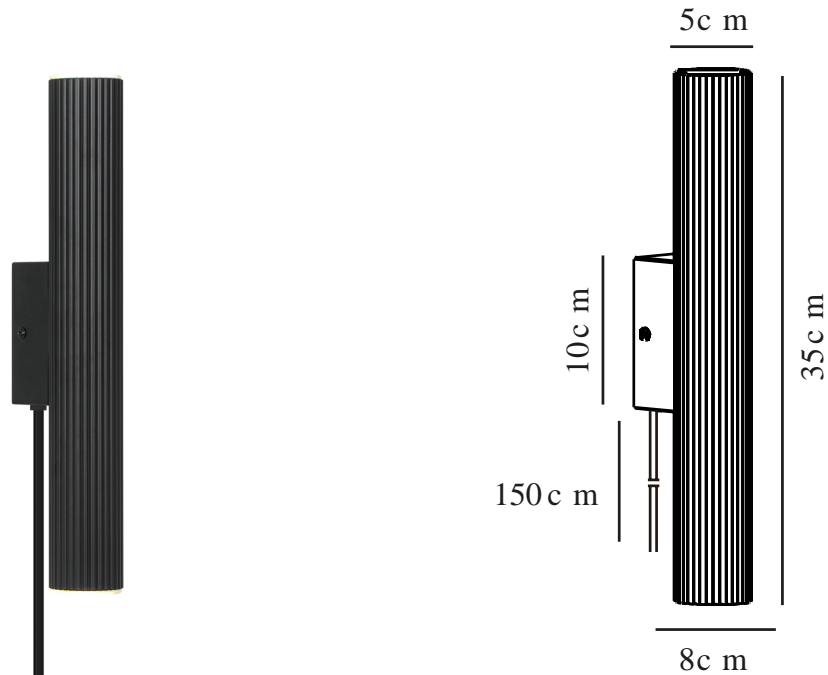

# VICO LONG | WANDLEUCHTE | SCHWARZ

2512341003

nordlux®

Spannung (V): 220-240 Volt  
IP-Grad: IP20  
Maximale Lampenleistung (W):  
2x5W  
Klasse (Klasse 1, Klasse 2,  
Klasse 3): Klasse 2 (Dopp. isoliert)  
Leuchtmittelsockel: GU10  
Schalterplatzierung: Auf dem  
Kabel  
Parallelschaltung: False

Farbe: Schwarz  
Höhe (cm): 35  
Schirmdurchmesser (cm): 5  
Schirmhöhe (cm): 35  
Länge (cm): 8

EAN: 5704924024498  
TUN: 2439894  
Artikelnummer: 2512341003

Stück pro Hauptkarton: 4  
Verkaufsbox Höhe (cm): 36  
Verkaufsbox Breite (cm): 9  
Verkaufsbox Tiefe (cm): 7  
Verkaufsbox Volumen m<sup>3</sup>: 0.0023  
Produkt Nettogewicht (kg): 0.64

Hauptmaterial: Aluminium  
Sekundärmaterial: Metall  
Kabel Farbe: Schwarz  
Kabel Länge (cm): 150  
Oberflächenmaterial Kabel: Plastik  
Ist das Kabel austauschbar?: True

• Skandinavischer Minimalismus • Schlankes Design

Die Vico-Serie verkörpert mit ihrem minimalistischen, schnörkellosen Design skandinavische Eleganz. Die gerippte Oberfläche sorgt für einen subtilen, aber zugleich interessanten Effekt. Vico strahlt das Licht sowohl nach oben als auch nach unten und erzeugt auf diese Weise einen dekorativen Effekt an der Wand.