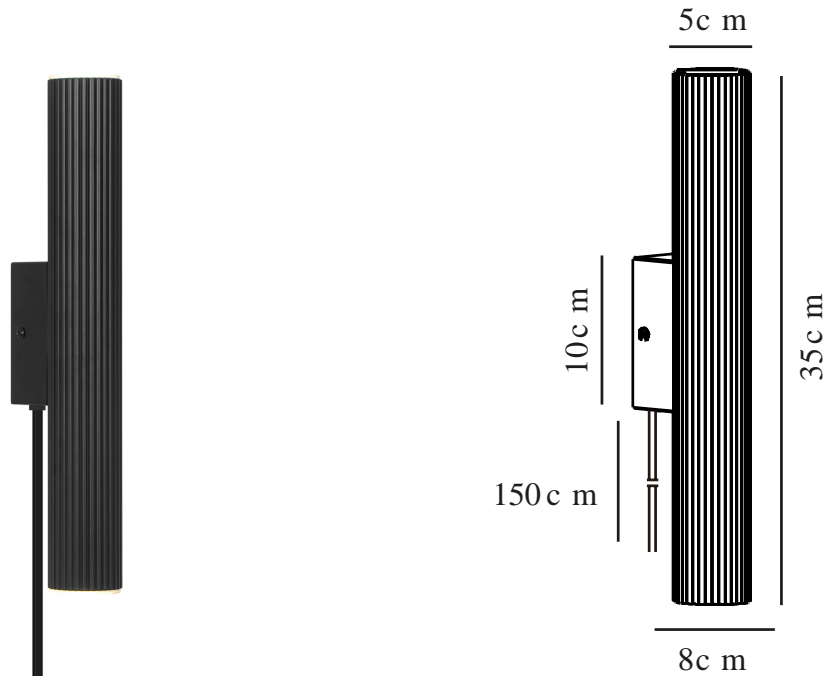

VICO LONG | VÆGLAMPE | SORT

2512341003

nordlux®

Spænding (V): 220-240 Volt
IP-vurdering: IP20
Maksimal pæreeffekt (W): 2x5W
Klasse (klasse 1, klasse 2, klasse 3): Klasse 2 (Dobbelt isoleret)
Pærefatning: GU10
Placering af afbryder: På ledningen
Parallelforbindelse: False

Farve: Sort
Højde (cm): 35
Skærmdiameter (cm): 5
Skærmhøjde (cm): 35
Længde (cm): 8
EAN-nummer: 5704924024498
TUN: 2439894

Varenummer: 2512341003
Stk. pr. master-kasse: 4
Salgskasse, højde (cm): 36
Salgskasse, bredde (cm): 9
Salgskasse, dybde (cm): 7
Salgskasse, volumen (m³): 0.0023
Nettovægt af produkt (kg): 0.64

Primært materiale: Aluminium
Sekundært materiale: Metal
Ledningens farve: Sort
Ledningens længde (cm): 150
Ledningens overflademateriale: Plast
Kan ledningen udskiftes?: True

• Skandinavisk minimalisme • Slankt design