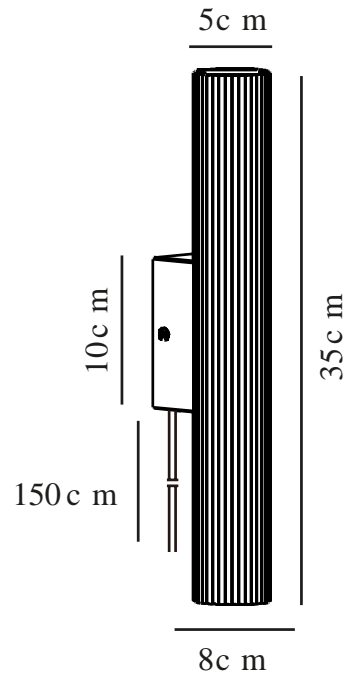

VICO LONG | [WALL] | [BLACK]

2512341003

nordlux®

: 220-240 Volt
: IP20
: 2x5W
: GU10
: False

: 150
: True

: 35
: 5
: 35