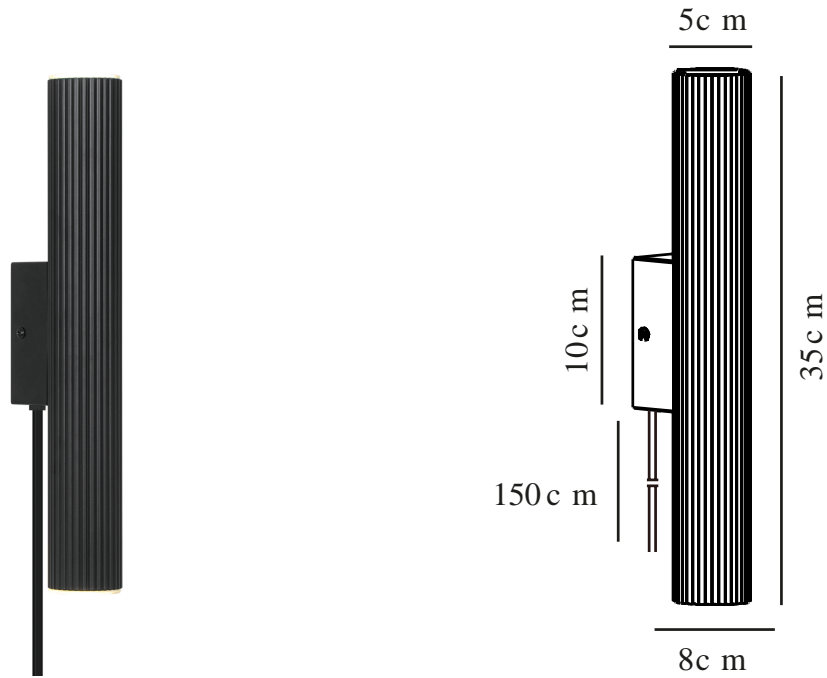

VICO LONG | APPLIQUE MURALE | NOIR

2512341003

nordlux®

Tension (V): 220-240 Volt
Protection IP: IP20
Puissance maximale de l'ampoule (W): 2x5W
Classe (Classe 1, Classe 2, Classe 3): Classe 2 (Double isolation)
Culot d'ampoule: GU10
Installation du commutateur: Sur le câble
Connexion parallèle: False

Matière première: Aluminium
Matériau secondaire: Métal
Couleur du câble: Noir
Longueur du câble (cm): 150
Matériau de surface du câble: Matière plastique
Le câble est-il remplaçable: True

Couleur: Noir

Hauteur (cm): 35
Diamètre de l'abat-jour (cm): 5
Hauteur de l'abat-jour (cm): 35
Longueur (cm): 8

EAN: 5704924024498
TUN: 2439894
Numéro d'article: 2512341003
Pièces par unité d'emballage: 4
Hauteur de la boîte de vente (cm): 36

Largeur de la boîte de vente (cm): 9
Profondeur de la boîte de vente (cm): 7
Volume de la boîte de vente m³: 0,0023
Poids net du produit (kg): 0.64

• Minimalisme scandinave • Design ultrafin

La série Vico incarne l'élégance scandinave avec son design minimaliste et épuré. La surface striée ajoute un effet subtil et intéressant. Vico éclaire à la fois vers le haut et vers le bas et crée un effet décoratif sur le mur.