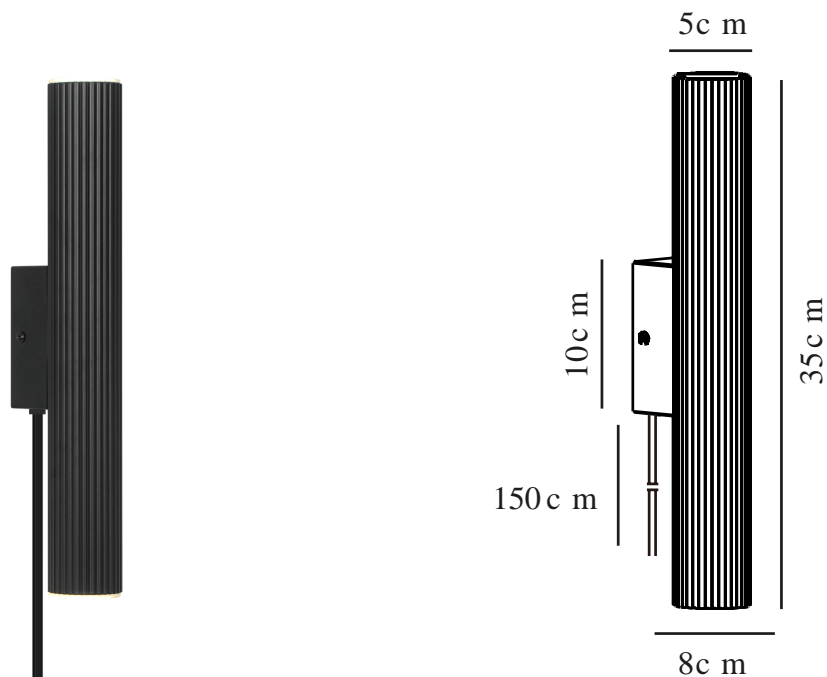

VICO LONG | WANDVERLICHTING | ZWART

2512341003

nordlux®

Spanning (V): 220-240 Volt
IP-graad: IP20
Maximaal lampvermogen (W):
2x5W
Klasse (Klasse 1, Klasse 2,
Klasse 3): Klasse 2 (Dubbele
isolatie)
Lampfitting: GU10
Plaatsing schakelaar: Op de kabel
Parallele verbinding: False

Is de kabel vervangbaar?: True
Kleur: Zwart

Hoogte (cm): 35
Diameter kap (cm): 5
Hoogte kap (cm): 35
Lengte (cm): 8

EAN: 5704924024498
TUN: 2439894
Artikelnummer: 2512341003
Stuks per masterdoos: 4
Hoogte verkoopdoos (cm): 36
Breedte verkoopdoos (cm): 9
Diepte verkoopdoos (cm): 7
Verkoopdoos inhoud m³ : 0.0023
Nettogewicht product (kg): 0.64

Primair materiaal: Aluminium
Secundair materiaal: Metaal
Kleur van de kabel: Zwart
Lengte van de kabel (cm): 150
Oppervlaktemateriaal van de
kabel: Plastic

• Scandinavisch minimalisme • Slang design

De Vico-serie met zijn minimalistische, gestroomlijnde design is het toonbeeld van Scandinavische elegantie. Het geribbelde oppervlak zorgt voor een subtiel maar interessant effect. Vico schijnt zowel omhoog als omlaag en creëert een decoratief effect op de muur.