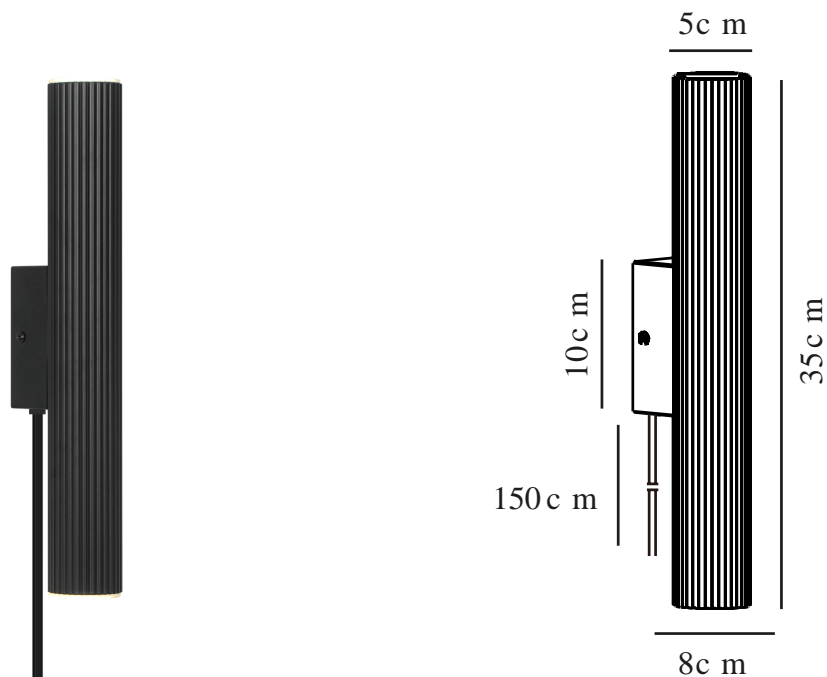

# VICO LONG | VEGGLAMPE | SORT

2512341003

nordlux®

Spenning (V): 220-240 Volt  
IP-grad: IP20  
Maksimal lysstyrke (W): 2x5W  
Klasse (Klasse 1, Klasse 2, Klasse 3): Klasse 2 (Dobbelt isolert)  
Pæresokkel: GU10  
Bryter plassering: På ledning  
Parallellkobling: False

Primært materiale: Aluminium  
Sekundært materiale: Metal  
Kabelfarge: Sort  
Kabellengde (cm): 150  
Kabelens overflatemateriale: Plast  
Kan kabelen byttes ut?: True

Farge: Sort

Høyde (cm): 35  
Skjerm diameter (cm): 5  
Skjerm høyde (cm): 35  
Lengde (cm): 8

EAN: 5704924024498  
TUN: 2439894  
Artikkelnummer: 2512341003

Stk. per master box: 4  
Høyde på salgseske (cm): 36  
Bredde på salgseske (cm): 9  
Dybde på salgseske (cm): 7  
Volum i salgseske m<sup>3</sup>: 0.0023  
Produktets nettovekt (kg): 0.64