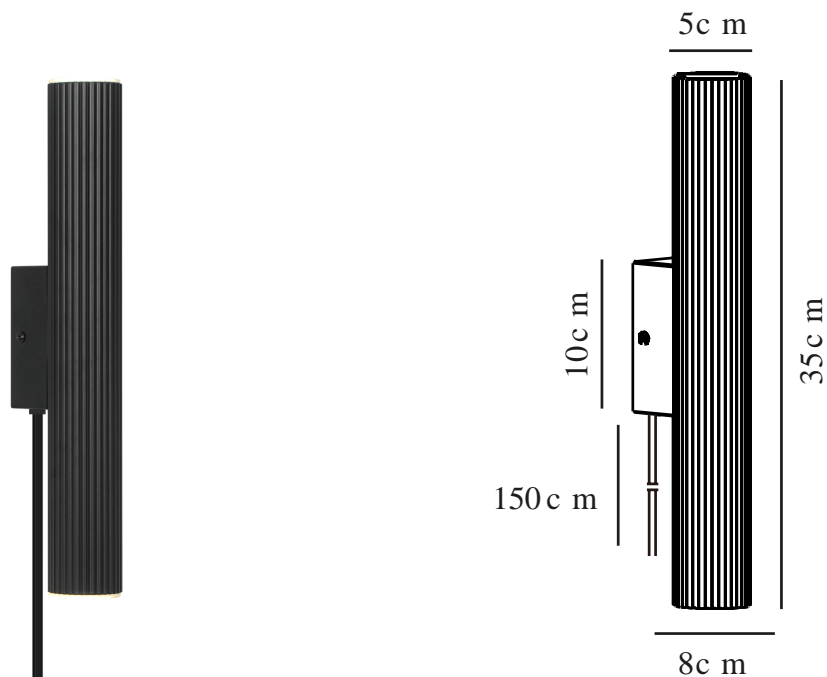

VICO LONG | VÄGGLAMPA | SVART

2512341003

nordlux®

Spänning (V): 220-240 Volt
IP-grad: IP20
Maximal lampeffekt (W): 2x5W
Klass (Klass 1, Klass 2, Klass 3):
Klass 2 (Dubbel isolerad)
Lampfäitning: GU10
Placering strömbrytare: På kabeln
Parallellkoppling: False

Primärt material: Aluminium
Sekundärt material: Metall
Kabelfärg: Svart
Kabellängd (cm): 150
Ytmaterial på kabeln: Plast
Är kabeln utbyttbar?: True
Färg: Svart

Höjd (cm): 35
Skärmdiameter (cm): 5
Skärmhöjd (cm): 35
Längd (cm): 8
EAN: 5704924024498
TUN: 2439894
Artikelnummer: 2512341003
Antal per kolla: 4

Säljförpackning höjd (cm): 36
Säljförpackning bredd cm: 9
Säljförpackning djup (cm): 7
Säljförpackning volym m³: 0.0023
Produktens nettovikt (kg): 0.64

• Skandinavisk minimalism • Slimmad design

Vico-serien är sinnebilden för skandinavisk elegans med sin minimalistiska, strömlinjeformade design. Den räfflade ytan ger en subtil men intressant effekt. Vico lyser både uppåt och nedåt och skapar en dekorativ effekt på väggen.