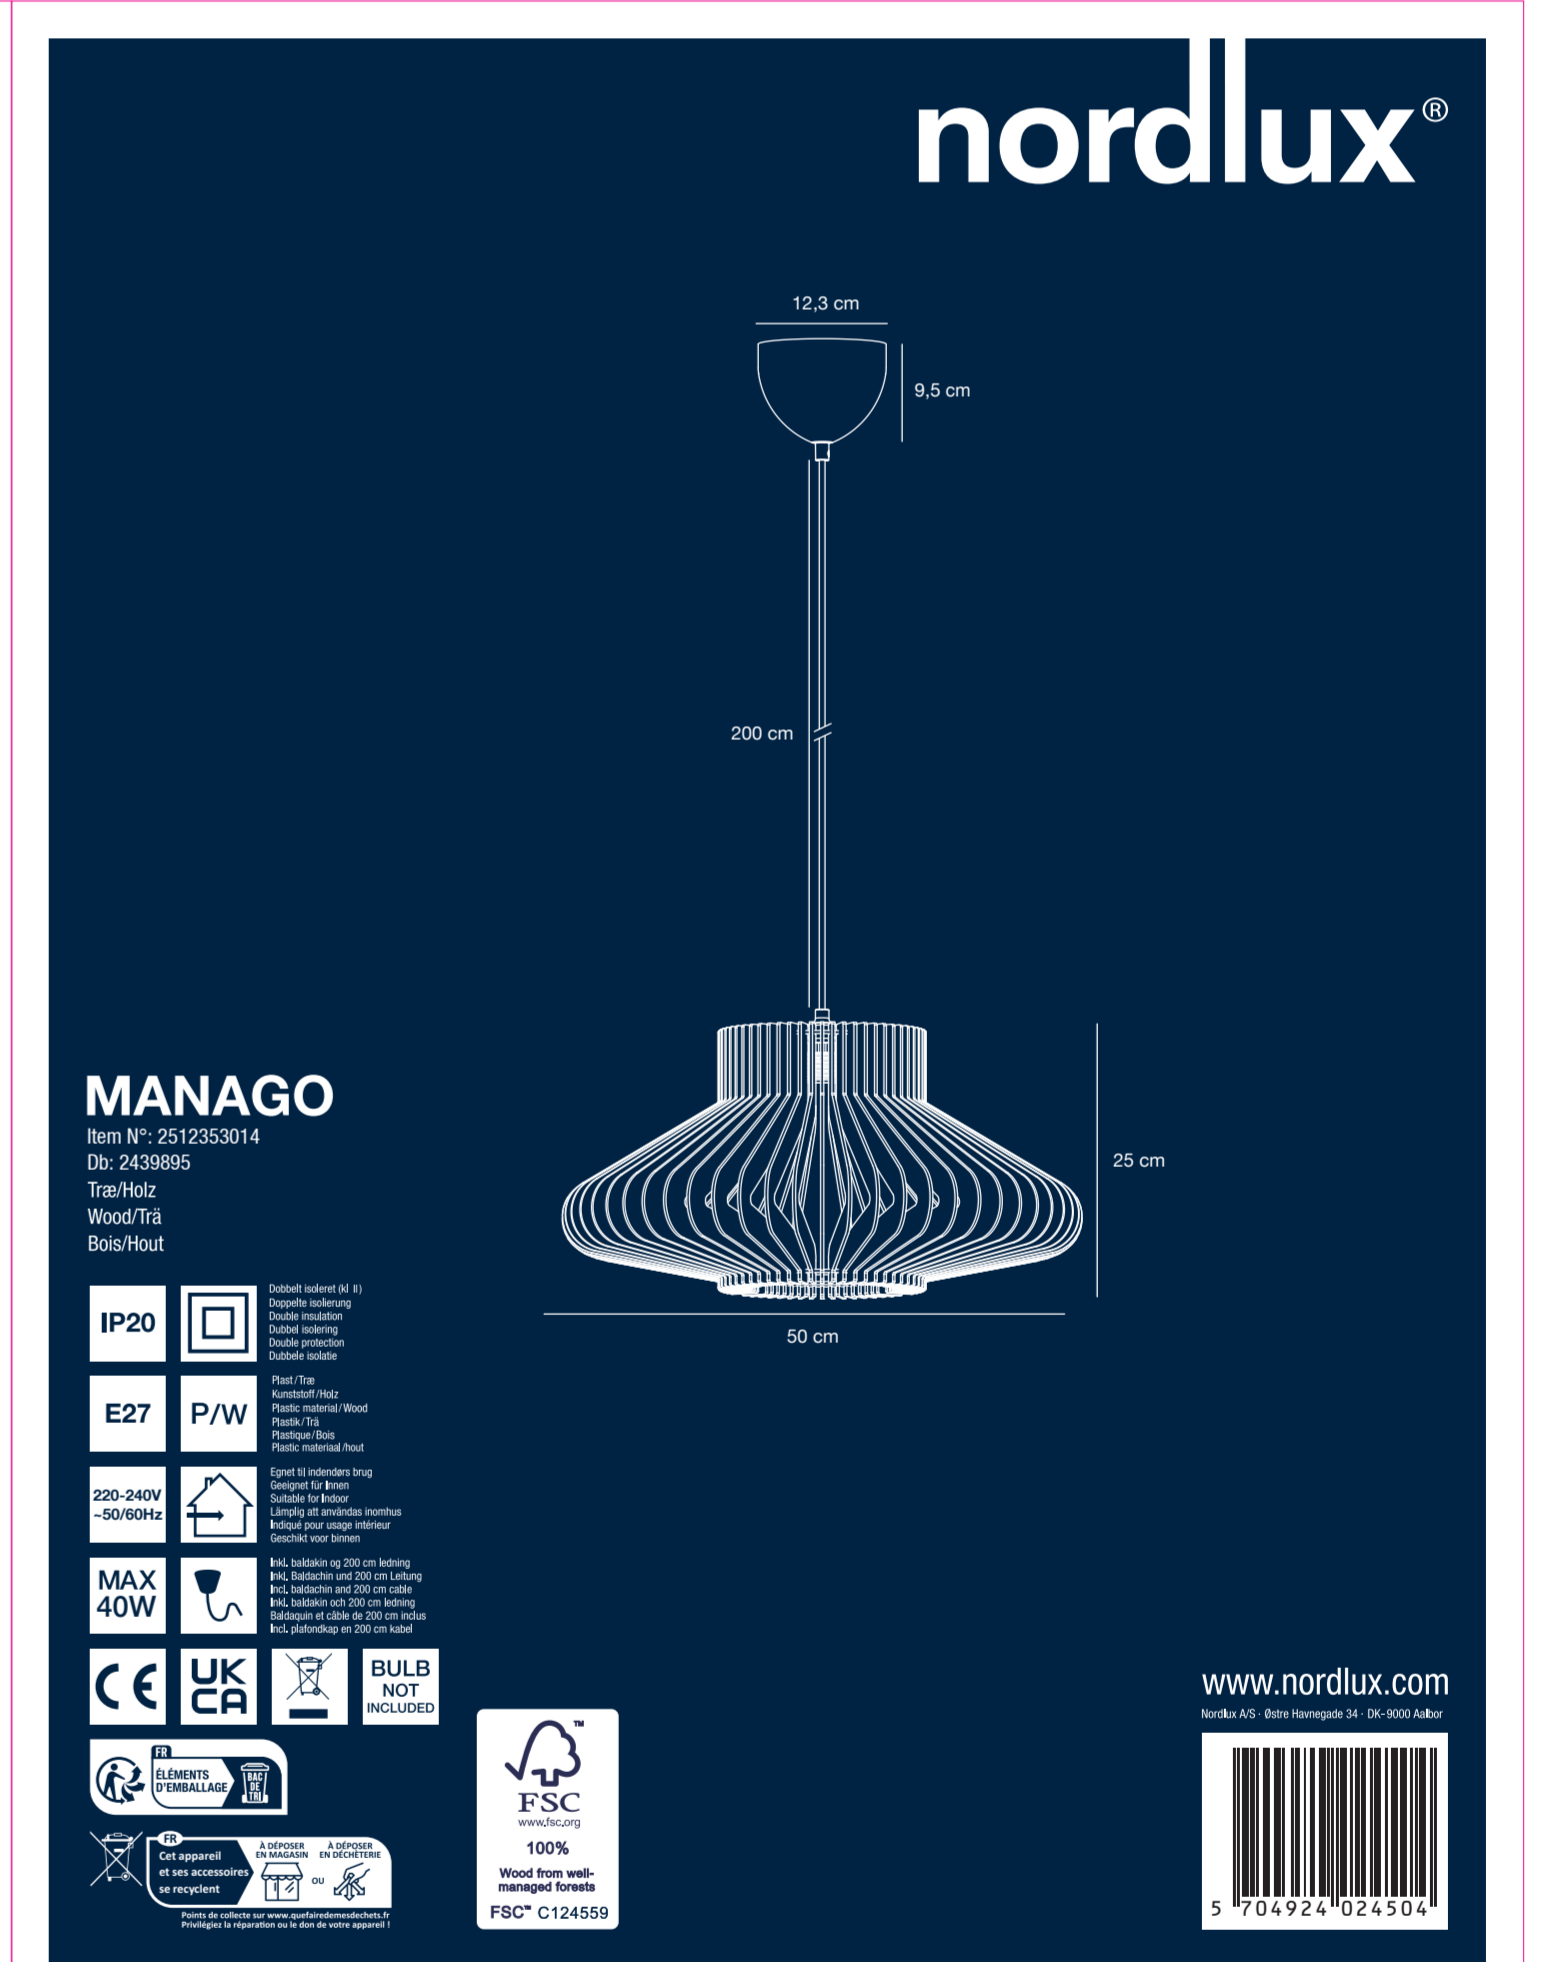

200x200x265mm