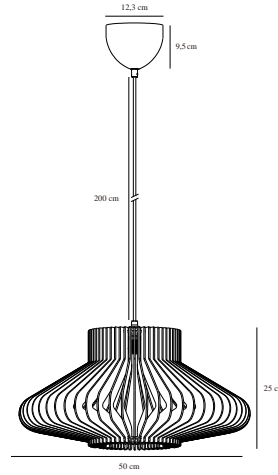

MANAGO | PENDELLEUCHE | BRAUN

2512353014

nordlux®

Spannung (V): 220-240 Volt
IP-Grad: IP20
Maximale Lampenleistung (W): 40W
Klasse (Klasse 1, Klasse 2, Klasse 3): Klasse 2 (Dopp. isoliert)
Leuchtmittelsockel: E27
Parallelschaltung: False

Hauptmaterial: Holz
Sekundärmaterial: Plastik
Kabel Farbe: Schwarz
Kabel Länge (cm): 200
Oberflächenmaterial Kabel: Plastik
Ist das Kabel austauschbar?: False

Farbe: Braun
Höhe (cm): 25
Schirmdurchmesser (cm): 50
Länge (cm): 50

EAN: 5704924024504
TUN: 2439895
Artikelnummer: 2512353014
Stück pro Hauptkarton: 3

Verkaufsbox Höhe (cm): 26.5
Verkaufsbox Breite (cm): 20
Verkaufsbox Tiefe (cm): 20
Verkaufsbox Volumen m³: 0.0106
Produkt Nettogewicht (kg): 1.34