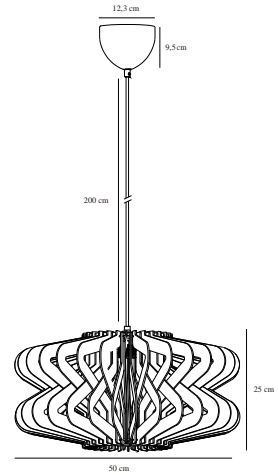

MANAGO | PENDELLEUCHE | BRAUN

2512353014

nordlux®

Spannung (V): 220-240 Volt
IP-Grad: IP20
Maximale Lampenleistung (W): 40W
Klasse (Klasse 1, Klasse 2, Klasse 3): Klasse 2 (Dopp. isoliert)
Leuchtmittelsockel: E27
Parallelschaltung: False

Hauptmaterial: Holz
Sekundärmaterial: Plastik
Kabel Farbe: Schwarz
Kabel Länge (cm): 200
Oberflächenmaterial Kabel: Plastik
Ist das Kabel austauschbar?: False

Farbe: Braun
Höhe (cm): 25
Schirmdurchmesser (cm): 50
Länge (cm): 50

EAN: 5704924024504
TUN: 2439895
Artikelnummer: 2512353014
Stück pro Hauptkarton: 3

Verkaufsbox Höhe (cm): 26.5
Verkaufsbox Breite (cm): 20
Verkaufsbox Tiefe (cm): 20
Verkaufsbox Volumen m³: 0.0106
Produkt Nettogewicht (kg): 1.34