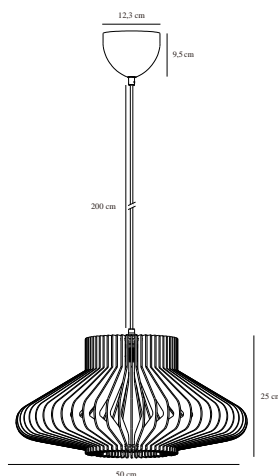

MANAGO | PENDEL | NATUR

2512353014

nordlux®

Spænding (V): 220-240 Volt
IP-vurdering: IP20
Maksimal pæreeffekt (W): 40W
Klasse (klasse 1, klasse 2, klasse 3): Klasse 2 (Dobbelt isoleret)
Pærefatning: E27
Parallelforbindelse: False

Primært materiale: Træ
Sekundært materiale: Plast
Ledningens farve: Sort
Ledningens længde (cm): 200
Ledningens overflademateriale: Plast
Kan ledningen udskiftes?: False

Farve: Natur
Højde (cm): 25
Skærm diameter (cm): 50
Længde (cm): 50
EAN-nummer: 5704924024504
TUN: 2439895
Varenummer: 2512353014

Stk. pr. master-kasse: 3
Salgskasse, højde (cm): 26.5
Salgskasse, bredde (cm): 20
Salgskasse, dybde (cm): 20
Salgskasse, volumen (m³): 0,0106
Nettovægt af produkt (kg): 1.34

- Naturligt og blødt design • To designs i ét, alt efter hvordan lamellerne monteres
- Træstruktur skaber smukt lys- og skygespil • Knockdown-pakket og nem at samle

Manago har en skærm af trælameller i en grafisk silhuet, der skaber en varm og behagelig lysfordeling. Vælg dit eget look ved at montere trælamellerne på den måde, som du foretrækker. Perfekt til at hænge i et hjørne eller over et spisebord.