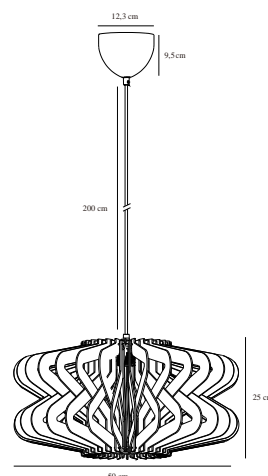

MANAGO | PENDEL | NATUR

2512353014

nordlux®

Spænding (V): 220-240 Volt
IP-vurdering: IP20
Maksimal pæreeffekt (W): 40W
Klasse (klasse 1, klasse 2, klasse 3): Klasse 2 (Dobbelt isoleret)
Pærefatning: E27
Parallelforbindelse: False

Primært materiale: Træ
Sekundært materiale: Plast
Ledningens farve: Sort
Ledningens længde (cm): 200
Ledningens overflademateriale: Plast
Kan ledningen udskiftes?: False

Farve: Natur
Højde (cm): 25
Skærm diameter (cm): 50
Længde (cm): 50
EAN-nummer: 5704924024504
TUN: 2439895
Varenummer: 2512353014

Stk. pr. master-kasse: 3
Salgskasse, højde (cm): 26.5
Salgskasse, bredde (cm): 20
Salgskasse, dybde (cm): 20
Salgskasse, volumen (m³): 0,0106
Nettovægt af produkt (kg): 1.34

- Naturligt og blødt design • To designs i ét, alt efter hvordan lamellerne monteres
- Træstruktur skaber smukt lys- og skygespil • Knockdown-pakket og nem at samle

Manago har en skærm af trælameller i en grafisk silhuet, der skaber en varm og behagelig lysfordeling. Vælg dit eget look ved at montere trælamellerne på den måde, som du foretrækker. Perfekt til at hænge i et hjørne eller over et spisebord.