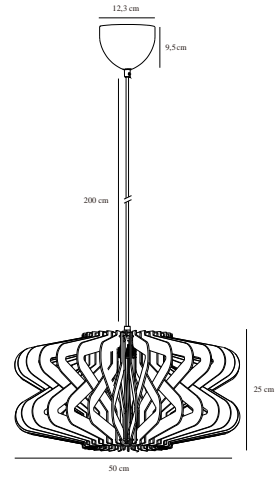

MANAGO | [PENDANT] | [NATUREBROWN]

2512353014

nordlux®

: 220-240 Volt
: IP20
: 40W
: E27
: False

: 200
: False

: 25
: 50