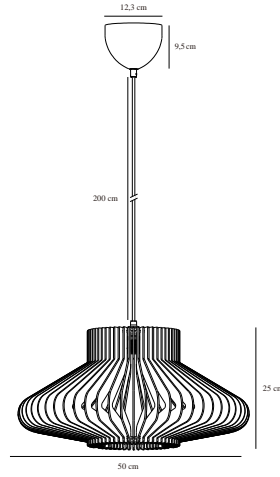

MANAGO | [PENDANT] | [NATUREBROWN]

2512353014

nordlux®

: 220-240 Volt
: IP20
: 40W
: E27
: False

: 200
: False

: 25
: 50