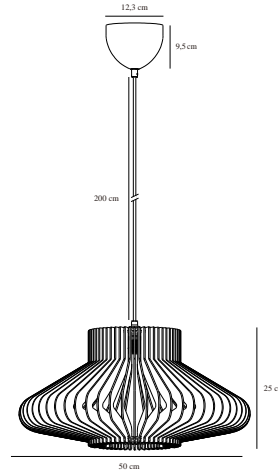

MANAGO | SUSPENSION | NATURE (MARRON)

2512353014

nordlux®

Tension (V): 220-240 Volt
Protection IP: IP20
Puissance maximale de l'ampoule (W): 40W
Classe (Classe 1, Classe 2, Classe 3): Classe 2 (Double isolation)
Culot d'ampoule: E27
Connexion parallèle: False

Matière première: Bois
Matériau secondaire: Matière plastique
Couleur du câble: Noir
Longueur du câble (cm): 200
Matériau de surface du câble: Matière plastique
Le câble est-il remplaçable: False

Couleur: Nature (marron)
Hauteur (cm): 25
Diamètre de l'abat-jour (cm): 50
Longueur (cm): 50

EAN: 5704924024504
TUN: 2439895
Numéro d'article: 2512353014
Pièces par unité d'emballage: 3
Hauteur de la boîte de vente (cm): 26.5

Largeur de la boîte de vente (cm): 20
Profondeur de la boîte de vente (cm): 20
Volume de la boîte de vente m³: 0,0106
Poids net du produit (kg): 1.34

- Design naturel et léger • Deux designs en un, selon la façon dont les lamelles sont montées
- La structure en bois crée un magnifique jeu d'ombres et de lumières • Emballé et facile à

Manago présente un abat-jour en lattes de bois dont la silhouette esthétique assure une diffusion chaleureuse et agréable de la lumière. Choisissez votre propre style en plaçant les lattes de bois de la manière qui vous convient le mieux. Idéal pour une suspension dans un coin ou au-dessus d'une table à manger.