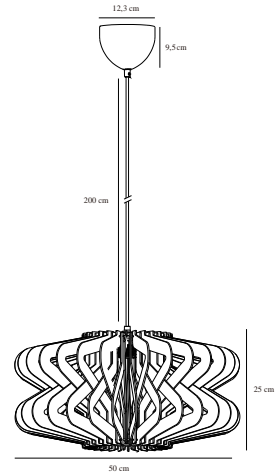

MANAGO | SUSPENSION | NATURE (MARRON)

2512353014

nordlux®

Tension (V): 220-240 Volt
Protection IP: IP20
Puissance maximale de l'ampoule (W): 40W
Classe (Classe 1, Classe 2, Classe 3): Classe 2 (Double isolation)
Culot d'ampoule: E27
Connexion parallèle: False

Matière première: Bois
Matériau secondaire: Matière plastique
Couleur du câble: Noir
Longueur du câble (cm): 200
Matériau de surface du câble: Matière plastique
Le câble est-il remplaçable: False

Couleur: Nature (marron)
Hauteur (cm): 25
Diamètre de l'abat-jour (cm): 50
Longueur (cm): 50

EAN: 5704924024504
TUN: 2439895
Numéro d'article: 2512353014
Pièces par unité d'emballage: 3
Hauteur de la boîte de vente (cm): 26.5

Largeur de la boîte de vente (cm): 20
Profondeur de la boîte de vente (cm): 20
Volume de la boîte de vente m³: 0,0106
Poids net du produit (kg): 1.34

- Design naturel et léger • Deux designs en un, selon la façon dont les lamelles sont montées
- La structure en bois crée un magnifique jeu d'ombres et de lumières • Emballé et facile à

Manago présente un abat-jour en lattes de bois dont la silhouette esthétique assure une diffusion chaleureuse et agréable de la lumière. Choisissez votre propre style en plaçant les lattes de bois de la manière qui vous convient le mieux. Idéal pour une suspension dans un coin ou au-dessus d'une table à manger.