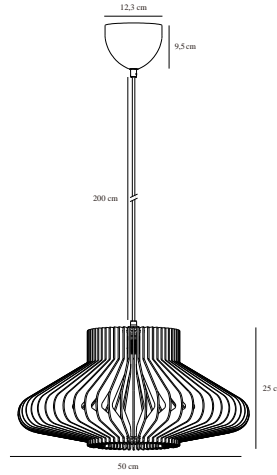

MANAGO | HANGERS / OPGESCHORTE VERLICHTING | NATUUR (BRUIN)

2512353014

nordlux®

Spanning (V): 220-240 Volt
IP-graad: IP20
Maximaal lampvermogen (W):
40W
Klasse (Klasse 1, Klasse 2,
Klasse 3): Klasse 2 (Dubbele
isolatie)
Lampfitting: E27
Parallele verbinding: False

Kleur: Natuur (bruin)

Hoogte (cm): 25
Diameter kap (cm): 50
Lengte (cm): 50

EAN: 5704924024504

TUN: 2439895

Artikelnummer: 2512353014

Stuks per masterdoos: 3

Hoogte verkoopdoos (cm): 26.5

Breedte verkoopdoos (cm): 20

Diepte verkoopdoos (cm): 20

Verkoopdoos inhoud m³: 0.0106

Nettogewicht product (kg): 1.34

Primair materiaal: Hout
Secundair materiaal: Plastic
Kleur van de kabel: Zwart
Lengte van de kabel (cm): 200
Oppervlaktemateriaal van de
kabel: Plastic
Is de kabel vervangbaar?: False

- **Natuurlijk en zacht ontwerp • Twee ontwerpen in één, afhankelijk van hoe de lamellen worden bevestigd**
- **De houten structuur creëert een prachtig spel van licht en schaduw • Plat verpakt en**

Manago heeft een kap van houten lamellen in een grafisch silhouet dat voor een warme en aangename lichtverspreiding zorgt. Creëer je eigen look door de houten lamellen te bevestigen zoals jij dat wilt. Perfect om op te hangen in een hoek of boven een eettafel.