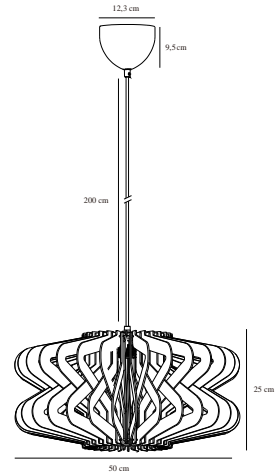

MANAGO | HANGERS / OPGESCHORTE VERLICHTING | NATUUR (BRUIN)

2512353014

nordlux®

Spanning (V): 220-240 Volt
IP-graad: IP20
Maximaal lampvermogen (W):
40W
Klasse (Klasse 1, Klasse 2,
Klasse 3): Klasse 2 (Dubbele
isolatie)
Lampfitting: E27
Parallele verbinding: False

Kleur: Natuur (bruin)

Hoogte (cm): 25
Diameter kap (cm): 50
Lengte (cm): 50

EAN: 5704924024504

TUN: 2439895

Artikelnummer: 2512353014

Stuks per masterdoos: 3

Hoogte verkoopdoos (cm): 26.5

Breedte verkoopdoos (cm): 20

Diepte verkoopdoos (cm): 20

Verkoopdoos inhoud m³: 0.0106

Nettogewicht product (kg): 1.34

Primair materiaal: Hout
Secundair materiaal: Plastic
Kleur van de kabel: Zwart
Lengte van de kabel (cm): 200
Oppervlaktemateriaal van de
kabel: Plastic
Is de kabel vervangbaar?: False

- **Natuurlijk en zacht ontwerp • Twee ontwerpen in één, afhankelijk van hoe de lamellen worden bevestigd**
- **De houten structuur creëert een prachtig spel van licht en schaduw • Plat verpakt en**

Manago heeft een kap van houten lamellen in een grafisch silhouet dat voor een warme en aangename lichtverspreiding zorgt. Creëer je eigen look door de houten lamellen te bevestigen zoals jij dat wilt. Perfect om op te hangen in een hoek of boven een eettafel.