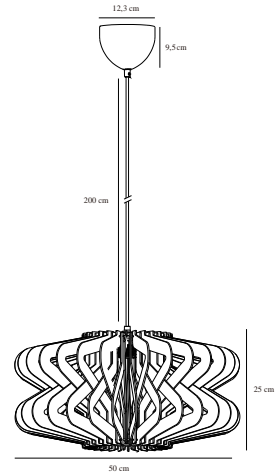

MANAGO | TAKPENDEL | NATUR

2512353014

nordlux®

Spenning (V): 220-240 Volt
IP-grad: IP20

Maksimal lysstyrke (W): 40W
Klasse (Klasse 1, Klasse 2,
Klasse 3): Klasse 2 (Dobbelt
isolert)

Pæresokkel: E27
Parallellkobling: False

Primært materiale: Tre
Sekundært materiale: Plast
Kabelfarge: Sort
Kabellengde (cm): 200
Kabelens overflatemateriale: Plast
Kan kabelen byttes ut?: False

Farge: Natur

Høyde (cm): 25
Skjermdiameter (cm): 50
Lengde (cm): 50

EAN: 5704924024504
TUN: 2439895
Artikkelnummer: 2512353014

Stk. per master box: 3
Høyde på salgseske (cm): 26.5
Bredde på salgseske (cm): 20
Dybde på salgseske (cm): 20
Volum i salgseske m³: 0.0106
Produktets nettovekt (kg): 1.34

- Naturlig og mykt design
- To design i ett, alt etter hvordan lamellene monteres
- Trestrukturen skaper et vakkert lys- og skyggespill
- Leveres som byggesett som er enkelt å montere

Manago har en skjerm laget av trelameller i en grafisk silhuett som skaper en varm og behagelig lysfordeling. Velg ditt eget uttrykk ved å montere trelamellene på den måten du foretrekker. Perfekt til å henge i et hjørne eller over et spisebord.