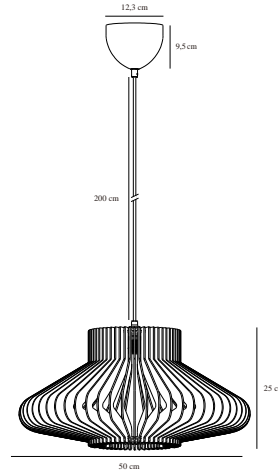

MANAGO | TAKPENDEL | NATUR

2512353014

nordlux®

Spenning (V): 220-240 Volt
IP-grad: IP20

Maksimal lysstyrke (W): 40W
Klasse (Klasse 1, Klasse 2,
Klasse 3): Klasse 2 (Dobbelt
isolert)

Pæresokkel: E27
Parallellkobling: False

Primært materiale: Tre
Sekundært materiale: Plast
Kabelfarge: Sort
Kabellengde (cm): 200
Kabelens overflatemateriale: Plast
Kan kabelen byttes ut?: False

Farge: Natur

Høyde (cm): 25
Skjermdiameter (cm): 50
Lengde (cm): 50

EAN: 5704924024504
TUN: 2439895
Artikkelnummer: 2512353014

Stk. per master box: 3
Høyde på salgseske (cm): 26.5
Bredde på salgseske (cm): 20
Dybde på salgseske (cm): 20
Volum i salgseske m³: 0.0106
Produktets nettovekt (kg): 1.34

- Naturlig og mykt design
- To design i ett, alt etter hvordan lamellene monteres
- Trestrukturen skaper et vakkert lys- og skyggespill
- Leveres som byggesett som er enkelt å montere

Manago har en skjerm laget av trelameller i en grafisk silhuett som skaper en varm og behagelig lysfordeling. Velg ditt eget uttrykk ved å montere trelamellene på den måten du foretrekker. Perfekt til å henge i et hjørne eller over et spisebord.