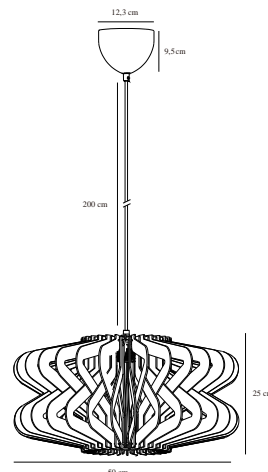

# MANAGO | TAKLAMPA | NATUR

2512353014

nordlux®

Spänning (V): 220-240 Volt  
IP-grad: IP20  
Maximal lampeffekt (W): 40W  
Klass (Klass 1, Klass 2, Klass 3):  
Klass 2 (Dubbel isolerad)  
Lampfättning: E27  
Parallellkoppling: False

Höjd (cm): 25  
Skärmdiameter (cm): 50  
Längd (cm): 50  
EAN: 5704924024504  
TUN: 2439895  
Artikelnummer: 2512353014

Antal per kolla: 3  
Säljförpackning höjd (cm): 26.5  
Säljförpackning bredd cm: 20  
Säljförpackning djup (cm): 20  
Säljförpackning volym m<sup>3</sup>: 0.0106  
Productens nettovikt (kg): 1.34

Primärt material: Trä  
Sekundärt material: Plast  
Kabelfärg: Svart  
Kabellängd (cm): 200  
Ytmaterial på kabeln: Plast  
Är kabeln utbytbar?: False  
Färg: Natur

- Naturlig och mjuk design • Två mönster i ett, beroende på hur lamellerna monteras
- Trästrukturen skapar ett vackert ljus- och skuggspel • Kommer i ett platt paket och är enkel att montera

Manago har en skärm av trälameller i en grafisk silhuett som skapar en varm och behaglig ljusfördelning. Välj ditt eget utseende genom att montera trälamellerna på det sätt du föredrar. Perfekt att hänga i ett hörn eller över ett matbord.