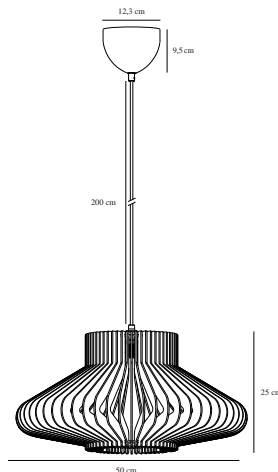

# MANAGO | TAKLAMPA | NATUR

2512353014

nordlux®

Spänning (V): 220-240 Volt  
IP-grad: IP20  
Maximal lampeffekt (W): 40W  
Klass (Klass 1, Klass 2, Klass 3):  
Klass 2 (Dubbel isolerad)  
Lampfättning: E27  
Parallellkoppling: False

Höjd (cm): 25  
Skärmdiameter (cm): 50  
Längd (cm): 50  
EAN: 5704924024504  
TUN: 2439895  
Artikelnummer: 2512353014

Antal per kolla: 3  
Säljförpackning höjd (cm): 26.5  
Säljförpackning bredd cm: 20  
Säljförpackning djup (cm): 20  
Säljförpackning volym m<sup>3</sup>: 0.0106  
Productens nettovikt (kg): 1.34

Primärt material: Trä  
Sekundärt material: Plast  
Kabelfärg: Svart  
Kabellängd (cm): 200  
Ytmaterial på kabeln: Plast  
Är kabeln utbytbar?: False  
Färg: Natur

- Naturlig och mjuk design • Två mönster i ett, beroende på hur lamellerna monteras
- Trästrukturen skapar ett vackert ljus- och skuggspel • Kommer i ett platt paket och är enkel att montera

Manago har en skärm av trälameller i en grafisk silhuett som skapar en varm och behaglig ljusfördelning. Välj ditt eget utseende genom att montera trälamellerna på det sätt du föredrar. Perfekt att hänga i ett hörn eller över ett matbord.