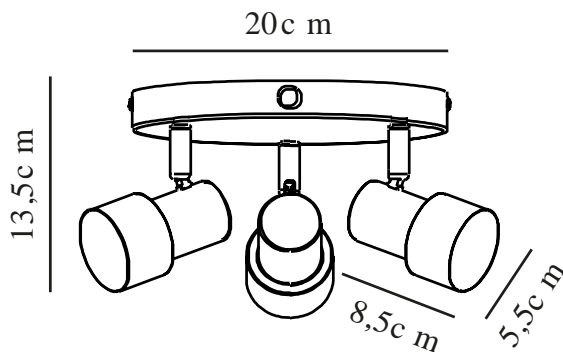

# BOSTON 3-RONDEL | LOFTLAMPE | SORT

2512370103

nordlux®

Spænding (V): 220-240 Volt  
IP-vurdering: IP20  
Maksimal pæreeffekt (W): 3x5W  
Klasse (klasse 1, klasse 2, klasse 3): Klasse 2 (Dobbelt isoleret)  
Pærefatning: GU10  
Parallelforbindelse: False

Højde (cm): 13.5  
Skærm diameter (cm): 5.5  
Skærmhøjde (cm): 8.5  
Længde (cm): 20  
Vippevinkel (°): 90  
Drejevinkel (°): 320

Salgskasse, højde (cm): 22  
Salgskasse, bredde (cm): 22  
Salgskasse, dybde (cm): 12  
Salgskasse, volumen (m<sup>3</sup>): 0.0058  
Nettovægt af produkt (kg): 0.73

Primært materiale: Metal  
Sekundært materiale: Keramik  
Farve: Sort

EAN-nummer: 5704924024511  
TUN: 2439896  
Varenummer: 2512370103  
Stk. pr. master-kasse: 3

• Minimalistisk design • Vipbare og drejelige lampehoveder