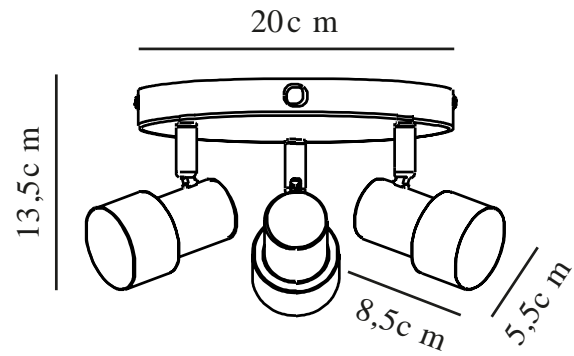

# BOSTON 3-RONDEL | [CEILING] | [BLACK]

2512370103

nordlux®

: 220-240 Volt  
: IP20  
: 3x5W  
: GU10  
: False

: 13.5  
: 5.5  
: 8.5