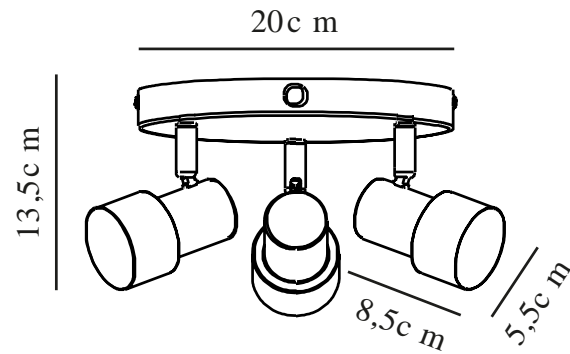

BOSTON 3-RONDEL | PLAFONDVERLICHTING |

nordlux®

ZWART

2512370103

Spanning (V): 220-240 Volt
IP-graad: IP20
Maximaal lampvermogen (W):
3x5W
Klasse (Klasse 1, Klasse 2,
Klasse 3): Klasse 2 (Dubbele
isolatie)
Lampfitting: GU10
Parallele verbinding: False

Primair materiaal: Metaal
Secundair materiaal: Keramisch

Kleur: Zwart

Hoogte (cm): 13.5
Diameter kap (cm): 5.5
Hoogte kap (cm): 8.5
Lengte (cm): 20
Kantelhoek (°): 90
Draaihoek (°): 320

EAN: 5704924024511
TUN: 2439896

Artikelnummer: 2512370103
Stuks per masterdoos: 3
Hoogte verkoopdoos (cm): 22
Breedte verkoopdoos (cm): 22
Diepte verkoopdoos (cm): 12
Verkoopdoos inhoud m³ : 0.0058
Nettogewicht product (kg): 0.73

• Minimalistisch design • Kantelbare en draaibare lampkoppen

Boston heeft een eenvoudig, minimalistisch ontwerp en biedt praktische verlichting. Hij heeft kantelbare en draaibare lampkoppen voor richtbaar licht - perfect voor een hal, gang of kantoor.