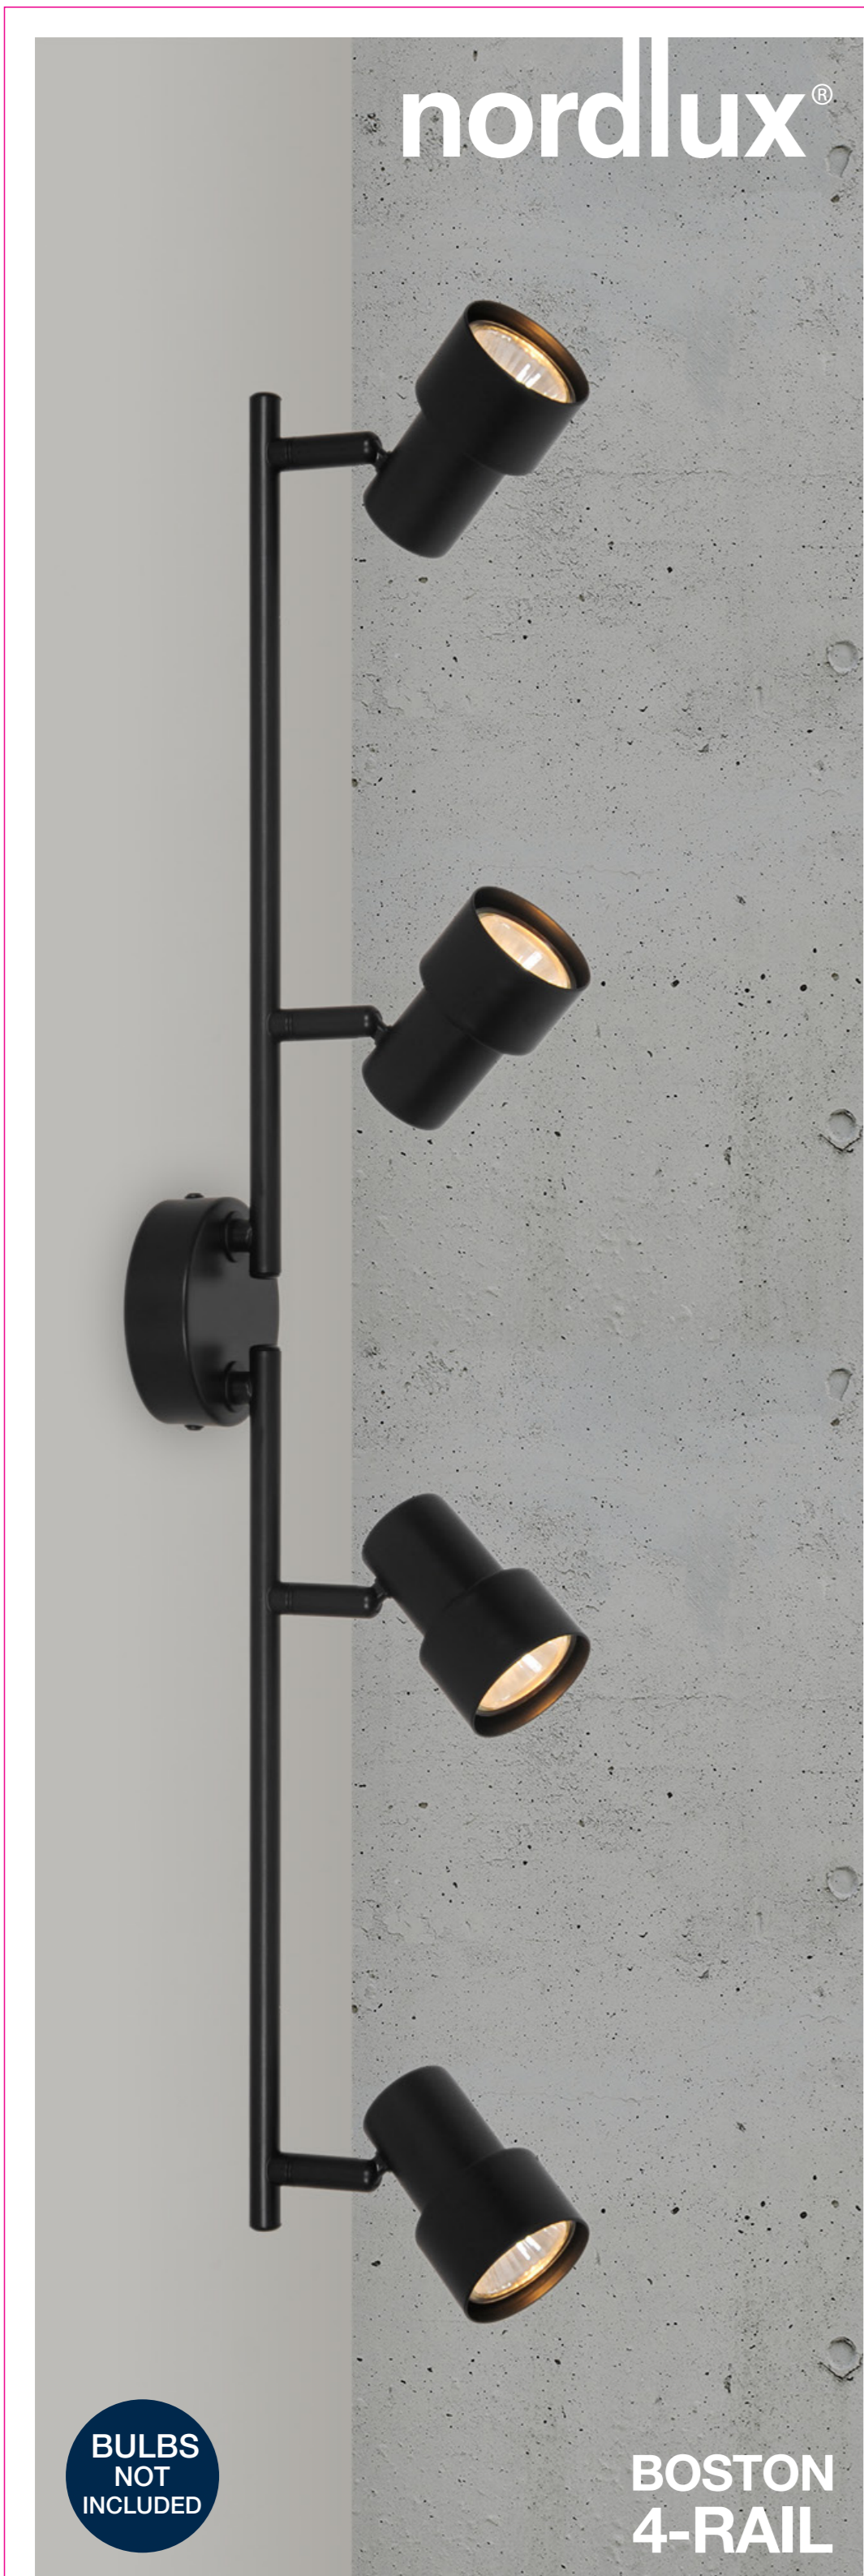

155x145x425mm

AAD: 22102024 EL