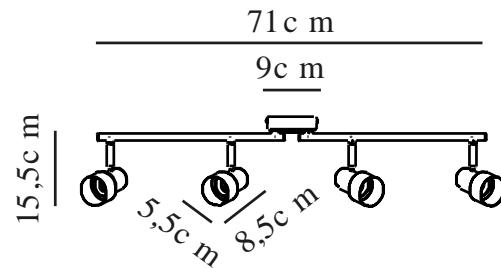

BOSTON 4-RAIL | DECKENLEUCHTE | SCHWARZ

nordlux®

2512380103

Spannung (V): 220-240 Volt
IP-Grad: IP20
Maximale Lampenleistung (W):
4x5W
Klasse (Klasse 1, Klasse 2,
Klasse 3): Klasse 2 (Dopp. isoliert)
Leuchtmittelsockel: GU10
Parallelschaltung: False

Farbe: Schwarz
Höhe (cm): 15.5
Schirmdurchmesser (cm): 5.5
Schirmhöhe (cm): 8.5
Länge (cm): 71
Neigungswinkel (°): 90
Drehwinkel (°): 320

Stück pro Hauptkarton: 3
Verkaufsbox Höhe (cm): 41
Verkaufsbox Breite (cm): 20
Verkaufsbox Tiefe (cm): 19
Verkaufsbox Volumen m³ : 0.0156
Produkt Nettogewicht (kg): 0.78