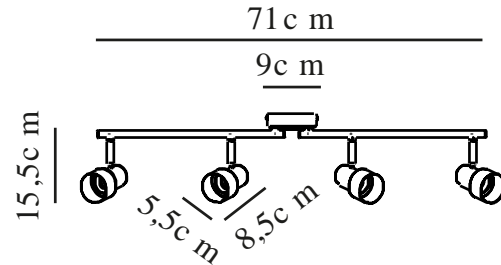

BOSTON 4-RAIL | LOFTLAMPE | SORT

2512380103

nordlux®

Spænding (V): 220-240 Volt
IP-vurdering: IP20
Maksimal pæreeffekt (W): 4x5W
Klasse (klasse 1, klasse 2, klasse 3): Klasse 2 (Dobbelt isoleret)
Pærefatning: GU10
Parallelforbindelse: False

Højde (cm): 15.5
Skærm diameter (cm): 5.5
Skærmhøjde (cm): 8.5
Længde (cm): 71
Vippevinkel (°): 90
Drejevinkel (°): 320

Salgskasse, højde (cm): 41
Salgskasse, bredde (cm): 20
Salgskasse, dybde (cm): 19
Salgskasse, volumen (m³): 0.0156
Nettovægt af produkt (kg): 0.78

Primært materiale: Metal
Sekundært materiale: Keramik
Farve: Sort

EAN-nummer: 5704924024528
TUN: 2439897
Varenummer: 2512380103
Stk. pr. master-kasse: 3

• Minimalistisk design • Vipbare og drejelige lampehoveder