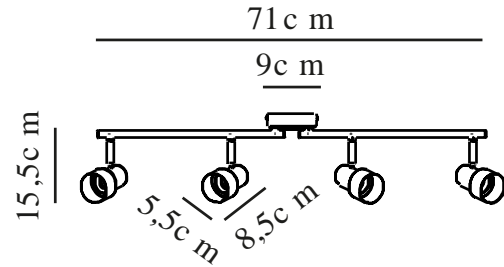

BOSTON 4-RAIL | [CEILING] | [BLACK]

2512380103

nordlux®

: 220-240 Volt
: IP20
: 4x5W
: GU10
: False

: 15.5
: 5.5
: 8.5