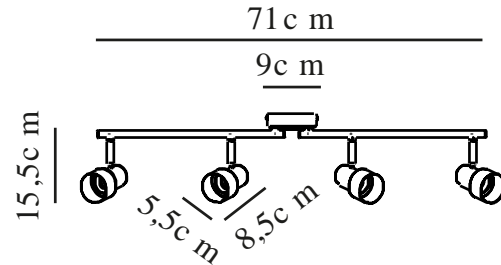

BOSTON 4-RAIL | PLAFONNIER | NOIR

2512380103

nordlux®

Tension (V): 220-240 Volt
Protection IP: IP20
Puissance maximale de l'ampoule (W): 4x5W
Classe (Classe 1, Classe 2, Classe 3): Classe 2 (Double isolation)
Culot d'ampoule: GU10
Connexion parallèle: False

Matière première: Métal
Matériau secondaire: Céramique
Couleur: Noir

Hauteur (cm): 15.5

Diamètre de l'abat-jour (cm): 5.5
Hauteur de l'abat-jour (cm): 8.5
Longueur (cm): 71
Angle de basculement (°): 90
Angle de rotation (°): 320

EAN: 5704924024528
TUN: 2439897
Numéro d'article: 2512380103
Pièces par unité d'emballage: 3
Hauteur de la boîte de vente (cm): 41
Largeur de la boîte de vente (cm): 20

Profondeur de la boîte de vente (cm): 19
Volume de la boîte de vente m³: 0.0156
Poids net du produit (kg): 0.78