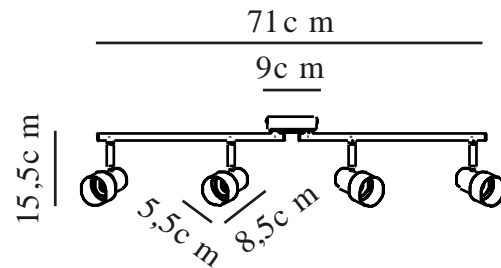

BOSTON 4-RAIL | PLAFONDVERLICHTING | ZWART nordlux®

2512380103

Spanning (V): 220-240 Volt
IP-graad: IP20
Maximaal lampvermogen (W):
4x5W
Klasse (Klasse 1, Klasse 2,
Klasse 3): Klasse 2 (Dubbele
isolatie)
Lampfitting: GU10
Parallele verbinding: False

Primair materiaal: Metaal
Secundair materiaal: Keramisch

Kleur: Zwart

Hoogte (cm): 15.5
Diameter kap (cm): 5.5
Hoogte kap (cm): 8.5
Lengte (cm): 71
Kantelhoek (°): 90
Draaihoek (°): 320

EAN: 5704924024528
TUN: 2439897

Artikelnummer: 2512380103
Stuks per masterdoos: 3
Hoogte verkoopdoos (cm): 41
Breedte verkoopdoos (cm): 20
Diepte verkoopdoos (cm): 19
Verkoopdoos inhoud m³ : 0.0156
Nettogewicht product (kg): 0.78

• Minimalistisch design • Kantelbare en draaibare lampkoppen