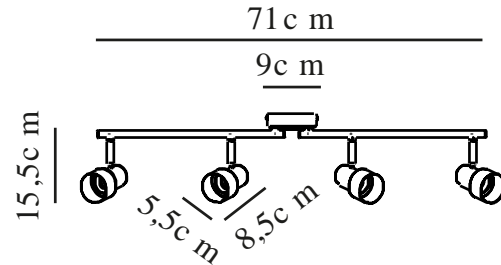

# BOSTON 4-RAIL | TAKLAMPE | SORT

2512380103

nordlux®

Spenning (V): 220-240 Volt  
IP-grad: IP20  
Maksimal lysstyrke (W): 4x5W  
Klasse (Klasse 1, Klasse 2, Klasse 3): Klasse 2 (Dobbelt isolert)  
Pæresokkel: GU10  
Parallellkobling: False

Farge: Sort  
Høyde (cm): 15.5  
Skjerm diameter (cm): 5.5  
Skjerm høyde (cm): 8.5  
Lengde (cm): 71  
Tiltvinkel (°): 90  
Svingvinkel (°): 320

Artikkelnummer: 2512380103  
Stk. per master box: 3  
Høyde på salgseske (cm): 41  
Bredde på salgseske (cm): 20  
Dybde på salgseske (cm): 19  
Volum i salgseske m<sup>3</sup> : 0.0156  
Produktets nettovekt (kg): 0.78