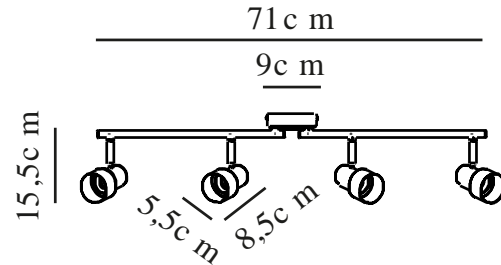

BOSTON 4-RAIL | PLAFOND | SVART

2512380103

nordlux®

Spänning (V): 220-240 Volt
IP-grad: IP20
Maximal lampeffekt (W): 4x5W
Klass (Klass 1, Klass 2, Klass 3):
Klass 2 (Dubbel isolerad)
Lampfatning: GU10
Parallellkoppling: False

Höjd (cm): 15.5
Skärmdiameter (cm): 5.5
Skärmhöjd (cm): 8.5
Längd (cm): 71
Tiltningvinkel (°): 90
Rotationsvinkel (°): 320

Antal per kolla: 3
Säljförpackning höjd (cm): 41
Säljförpackning bredd (cm): 20
Säljförpackning djup (cm): 19
Säljförpackning volym m³: 0.0156
Productens nettovikt (kg): 0.78