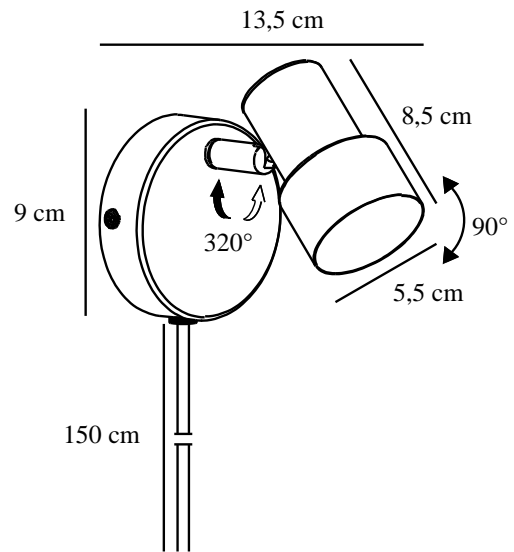

BOSTON SPOT | VÆGLAMPE | SORT

2512391003

nordlux®

Spænding (V): 220-240 Volt
IP-vurdering: IP20
Maksimal pæreeffekt (W): 5W
Klasse (klasse 1, klasse 2, klasse 3): Klasse 2 (Dobbelt isoleret)
Pærefatning: GU10
Placering af afbryder: På ledningen
Parallelforbindelse: False

Primært materiale: Metal
Sekundært materiale: Keramik
Ledningens farve: Sort
Ledningens længde (cm): 150
Ledningens overflademateriale: Plast
Kan ledningen udskiftes?: True

Farve: Sort

Højde (cm): 11.5
Skærm diameter (cm): 5.5
Skærmhøjde (cm): 8.5
Længde (cm): 13.5
Vippevinkel (°): 90
Drejevinkel (°): 320

EAN-nummer: 5704924024535
TUN: 2439898

Varenummer: 2512391003
Stk. pr. master-kasse: 3
Salgskasse, højde (cm): 14
Salgskasse, bredde (cm): 11
Salgskasse, dybde (cm): 10
Salgskasse, volumen (m³): 0.0015
Nettovægt af produkt (kg): 0.31