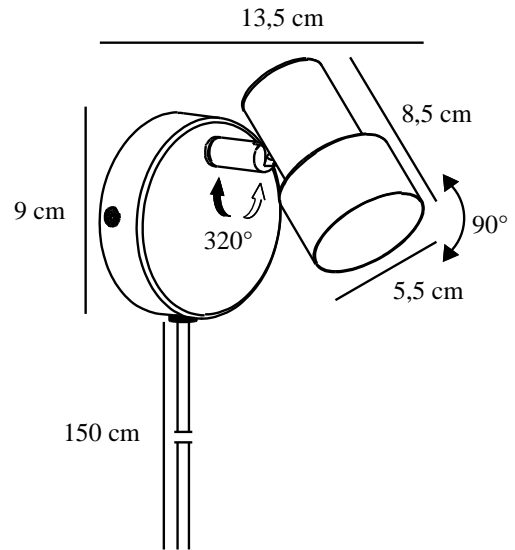

BOSTON SPOT | WANDVERLICHTING | ZWART

2512391003

nordlux®

Spanning (V): 220-240 Volt
IP-graad: IP20
Maximaal lampvermogen (W): 5W
Klasse (Klasse 1, Klasse 2, Klasse 3): Klasse 2 (Dubbele isolatie)
Lampfitting: GU10
Plaatsing schakelaar: Op de kabel
Parallele verbinding: False

Is de kabel vervangbaar?: True
Kleur: Zwart

Hoogte (cm): 11.5
Diameter kap (cm): 5.5
Hoogte kap (cm): 8.5
Lengte (cm): 13.5
Kantelhoek (°): 90
Draaihoek (°): 320

EAN: 5704924024535
TUN: 2439898
Artikelnummer: 2512391003
Stuks per masterdoos: 3
Hoogte verkoopdoos (cm): 14
Breedte verkoopdoos (cm): 11
Diepte verkoopdoos (cm): 10
Verkoopdoos inhoud m³ : 0.0015
Nettogewicht product (kg): 0.31

Primair materiaal: Metaal
Secundair materiaal: Keramisch
Kleur van de kabel: Zwart
Lengte van de kabel (cm): 150
Oppervlaktemateriaal van de kabel: Plastic

• Minimalistisch design • Kantelbare en draaibare lampkop