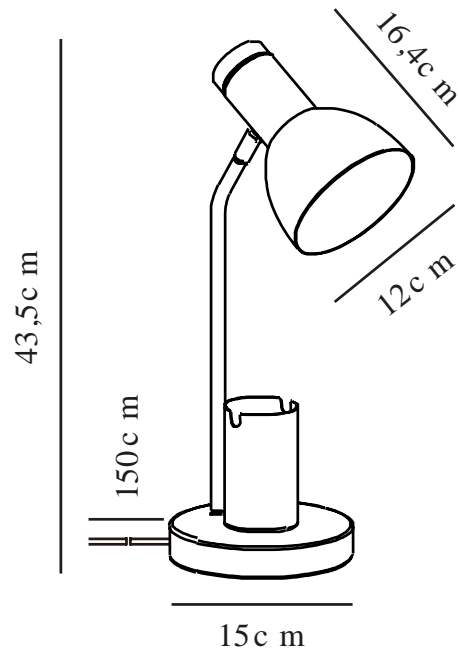

DEVONE | TISCHLAMPE | WEISS

2512405001

nordlux®

Spannung (V): 220-240 Volt
IP-Grad: IP20
Maximale Lampenleistung (W): 15W
Klasse (Klasse 1, Klasse 2, Klasse 3): Klasse 2 (Dopp. isoliert)
Leuchtmittelsockel: E27
Schalterplatzierung: Auf dem Kabel
Parallelschaltung: False

Hauptmaterial: Metall
Sekundärmaterial: Holz
Kabel Farbe: Weiss
Kabel Länge (cm): 150
Oberflächenmaterial Kabel: Plastik
Ist das Kabel austauschbar?: False

Farbe: Weiss
Höhe (cm): 43.5
Rohrdurchmesser (cm): 1.15
Schirmdurchmesser (cm): 12
Schirmhöhe (cm): 16.5
Außenbereich-Basisabmessungen (cm): 15
Länge (cm): 22
Neigungswinkel (°): 150
Drehwinkel (°): 320

EAN: 5704924024542
TUN: 2439899

Artikelnummer: 2512405001
Stück pro Hauptkarton: 3
Verkaufsbox Höhe (cm): 42
Verkaufsbox Breite (cm): 18.5
Verkaufsbox Tiefe (cm): 16
Verkaufsbox Volumen m³: 0.0124
Produkt Nettogewicht (kg): 1.03